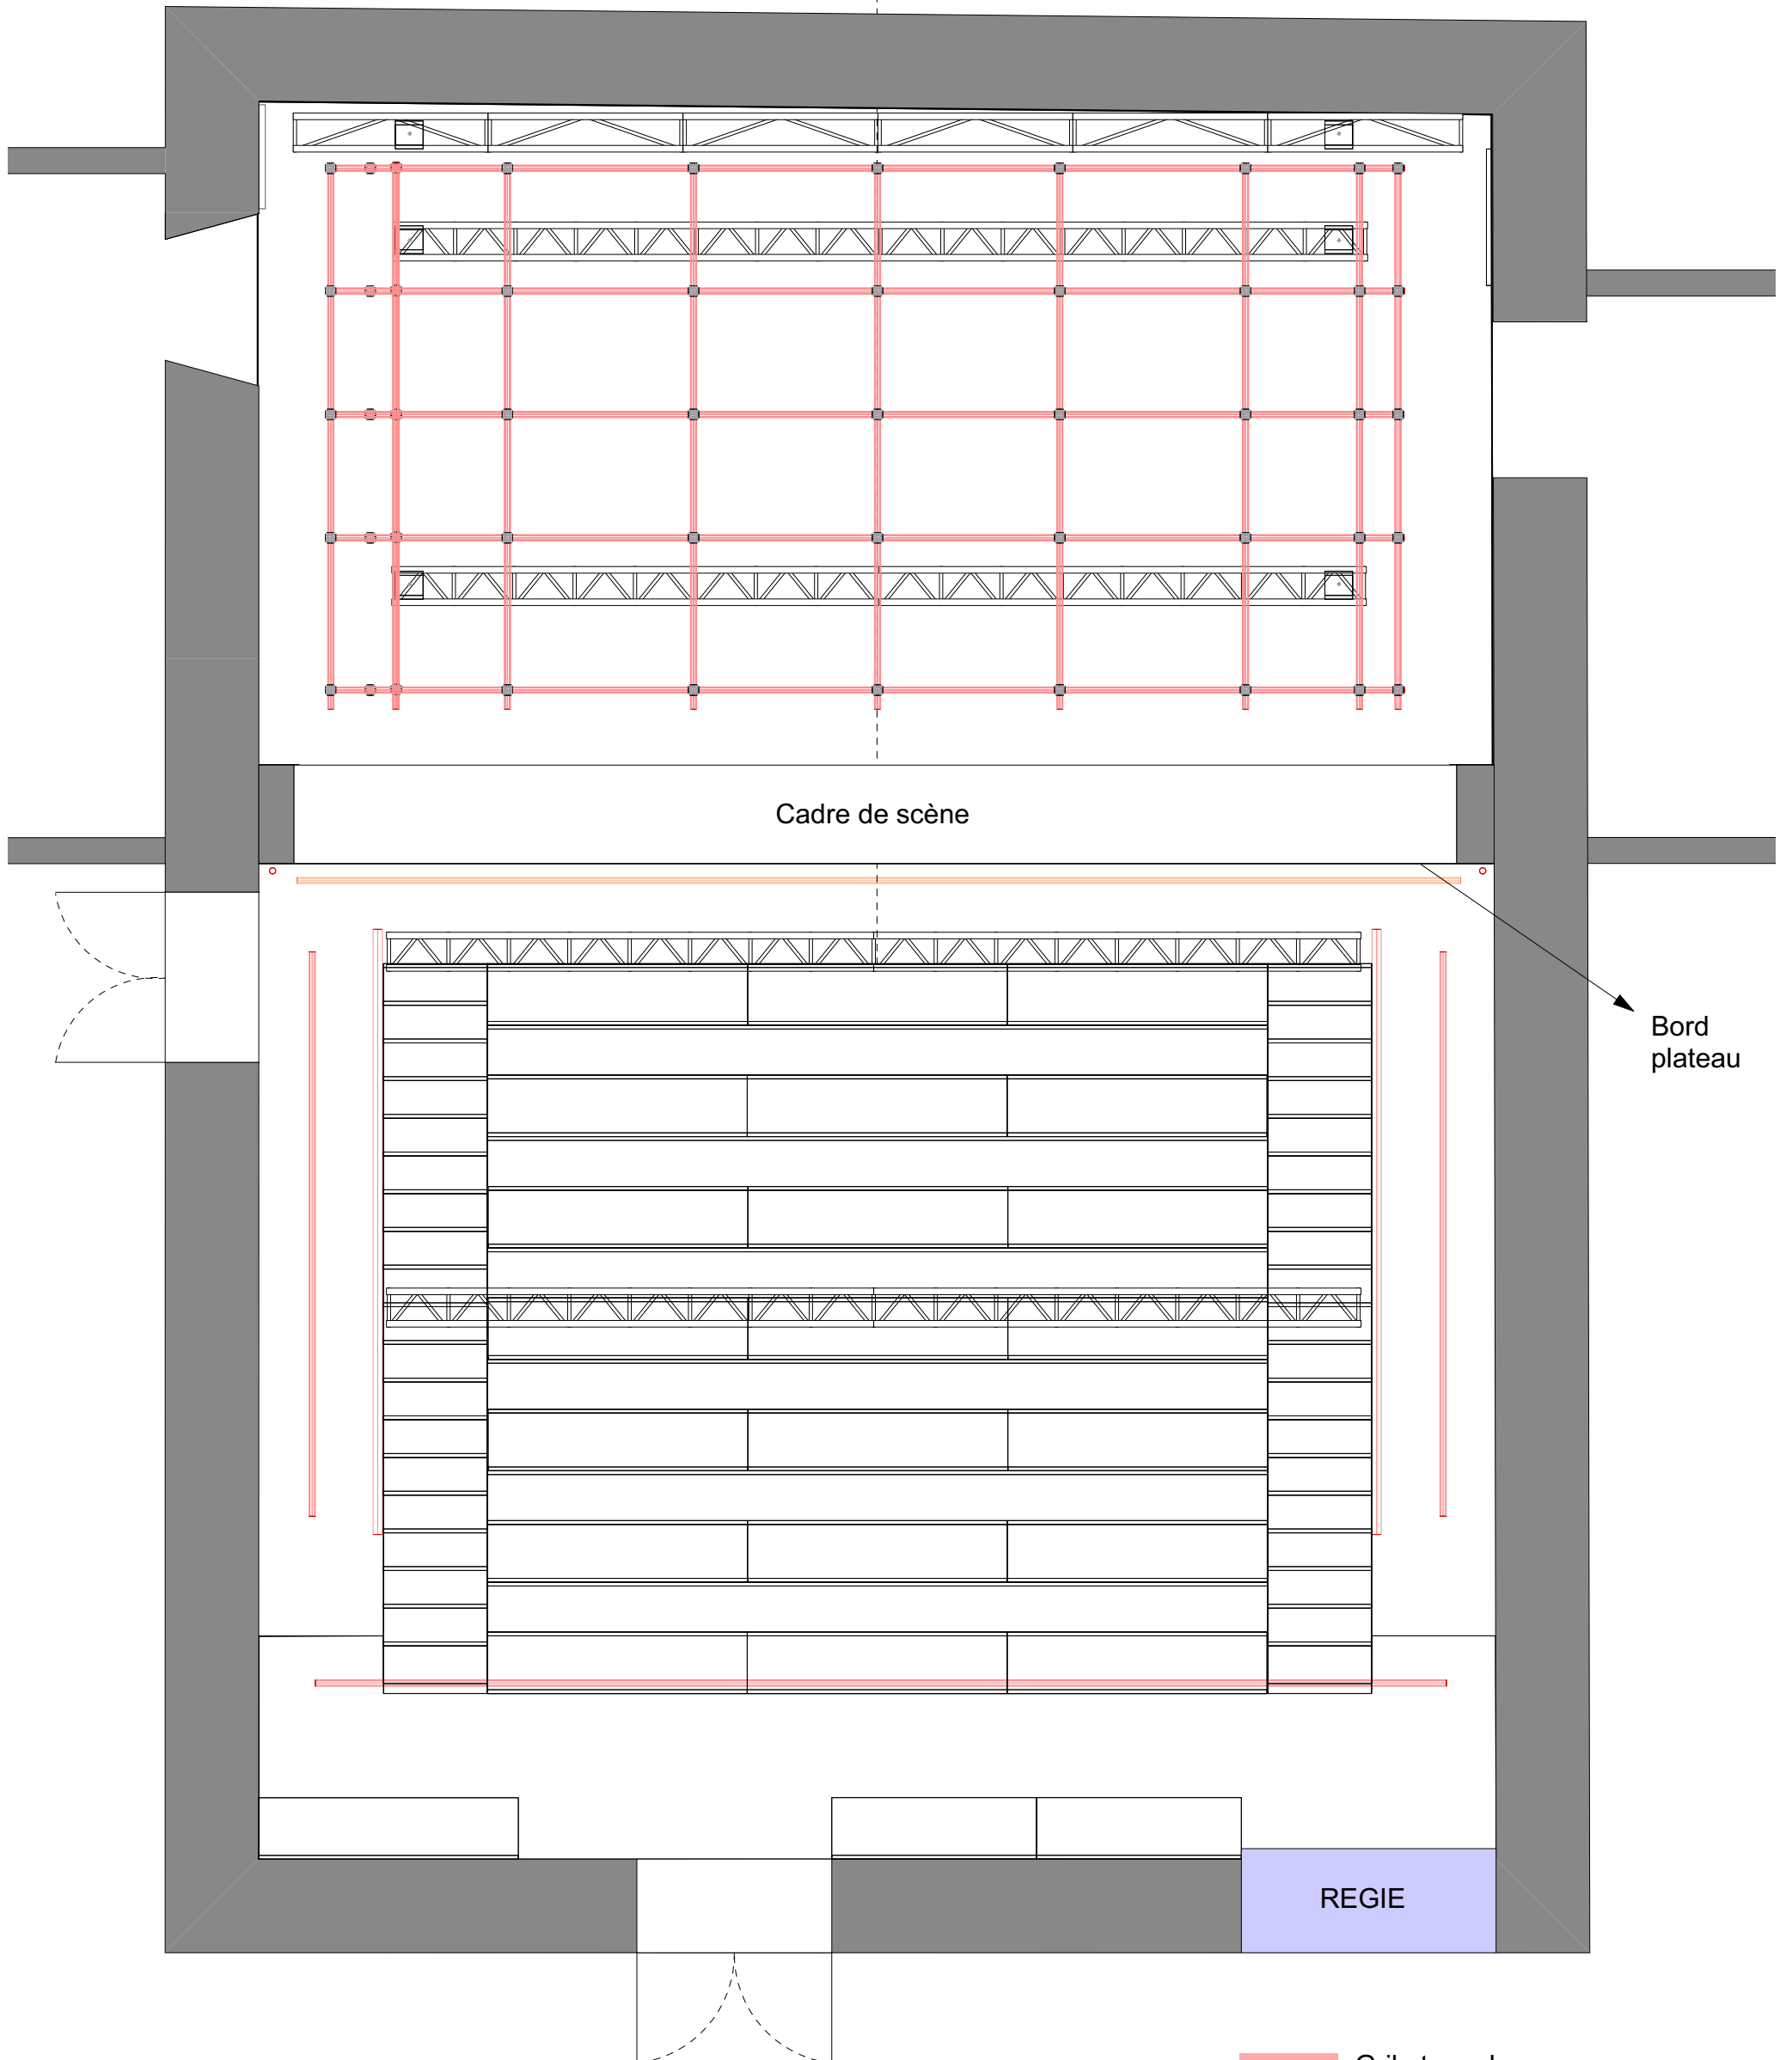

Direction technique
Philippe Botteau
+41.79.563.96.14
p.botteau@lepetittheatre.ch

Plan du théâtre

Echelle : 1:50
Vues : Plan général
Mise à jour : 18.05.21

**LE PETIT THÉÂTRE
LAUSANNE**

Direction technique
Philippe Botteau
+41.79.563.96.14
p.botteau@lepetittheatre.ch

Plan du théâtre

Echelle : 1:50
Vues : Plan gril lumière
Mise à jour : 18.05.21

- Gril et perches lumière
- Perche son

Direction technique
Philippe Botteau
+41.79.563.96.14
p.botteau@lepetittheatre.ch

Plan du théâtre

Echelle : 1:50
Vues : Plan d'implantation décor
Mise à jour : 18.05.21

Direction technique
Philippe Botteau
+41.79.563.96.14
p.botteau@lepetittheatre.ch

Plan du théâtre

Echelle : 1:50
Vues : Plan d'accès
Mise à jour : 18.05.21

Plan du théâtre

Echelle : 1:50

Vues : Coupe

Mise à jour : 18.05.21