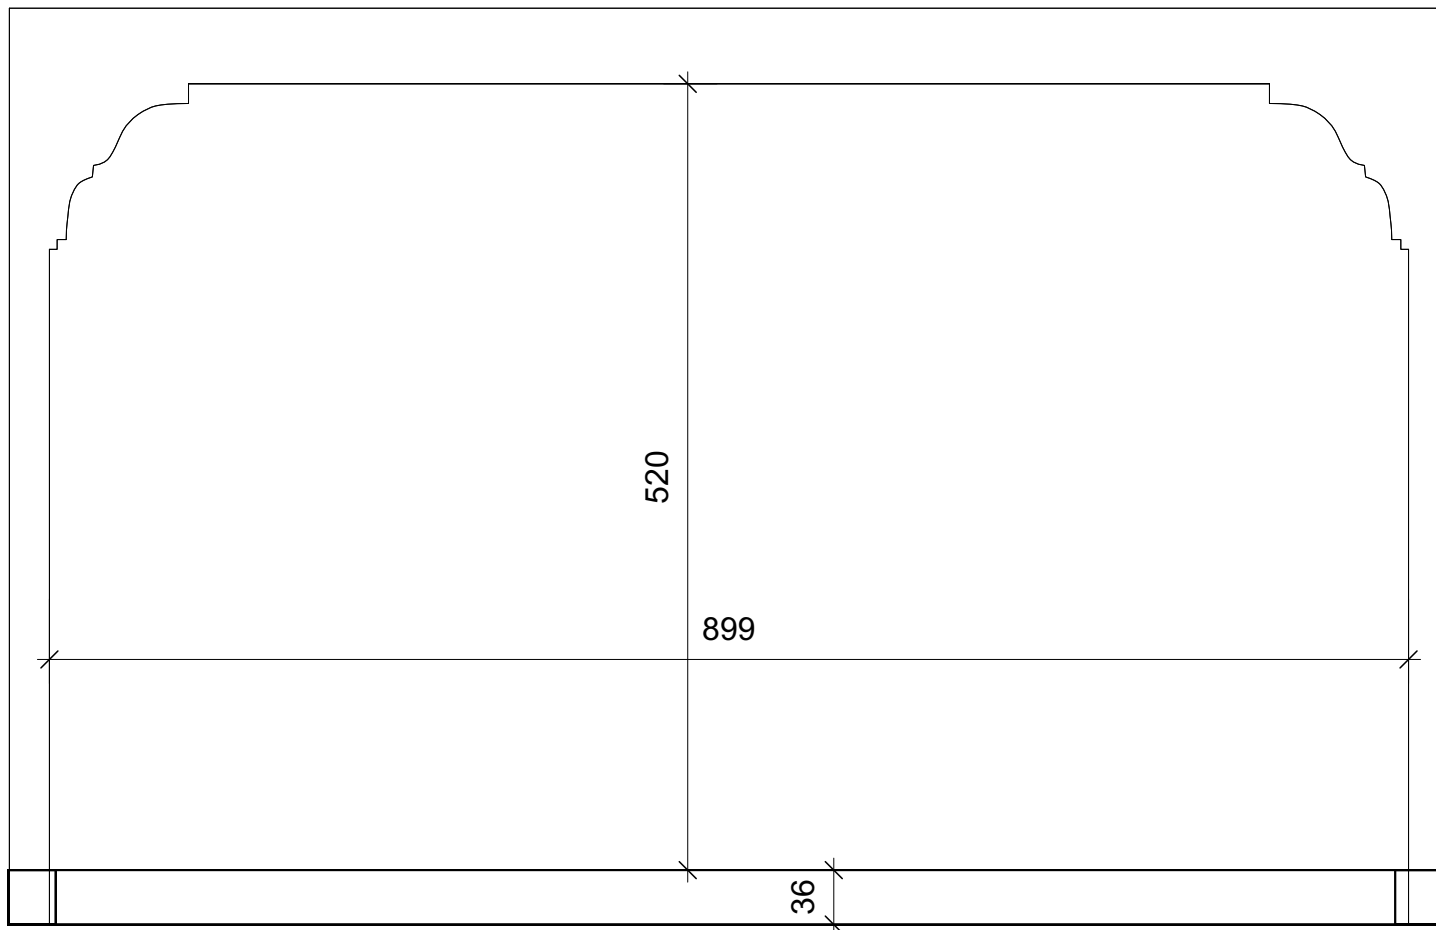

Plan du théâtre

Echelle : 1:50
Vues : Plan gril lumière
Mise à jour : 18.05.21

- Gril et perches lumière
- Perche son

Direction technique
Philippe Botteau
+41.79.563.96.14
p.botteau@lepetittheatre.ch

Plan du théâtre

Echelle : 1:50
Vues : Plan d'implantation décor
Mise à jour : 18.05.21

Direction technique
Philippe Botteau
+41.79.563.96.14
p.botteau@lepetittheatre.ch

Plan du théâtre

Echelle : 1:50
Vues : Plan d'accès
Mise à jour : 18.05.21

Plan du théâtre

Echelle : 1:50

Vues : Coupe

Mise à jour : 18.05.21