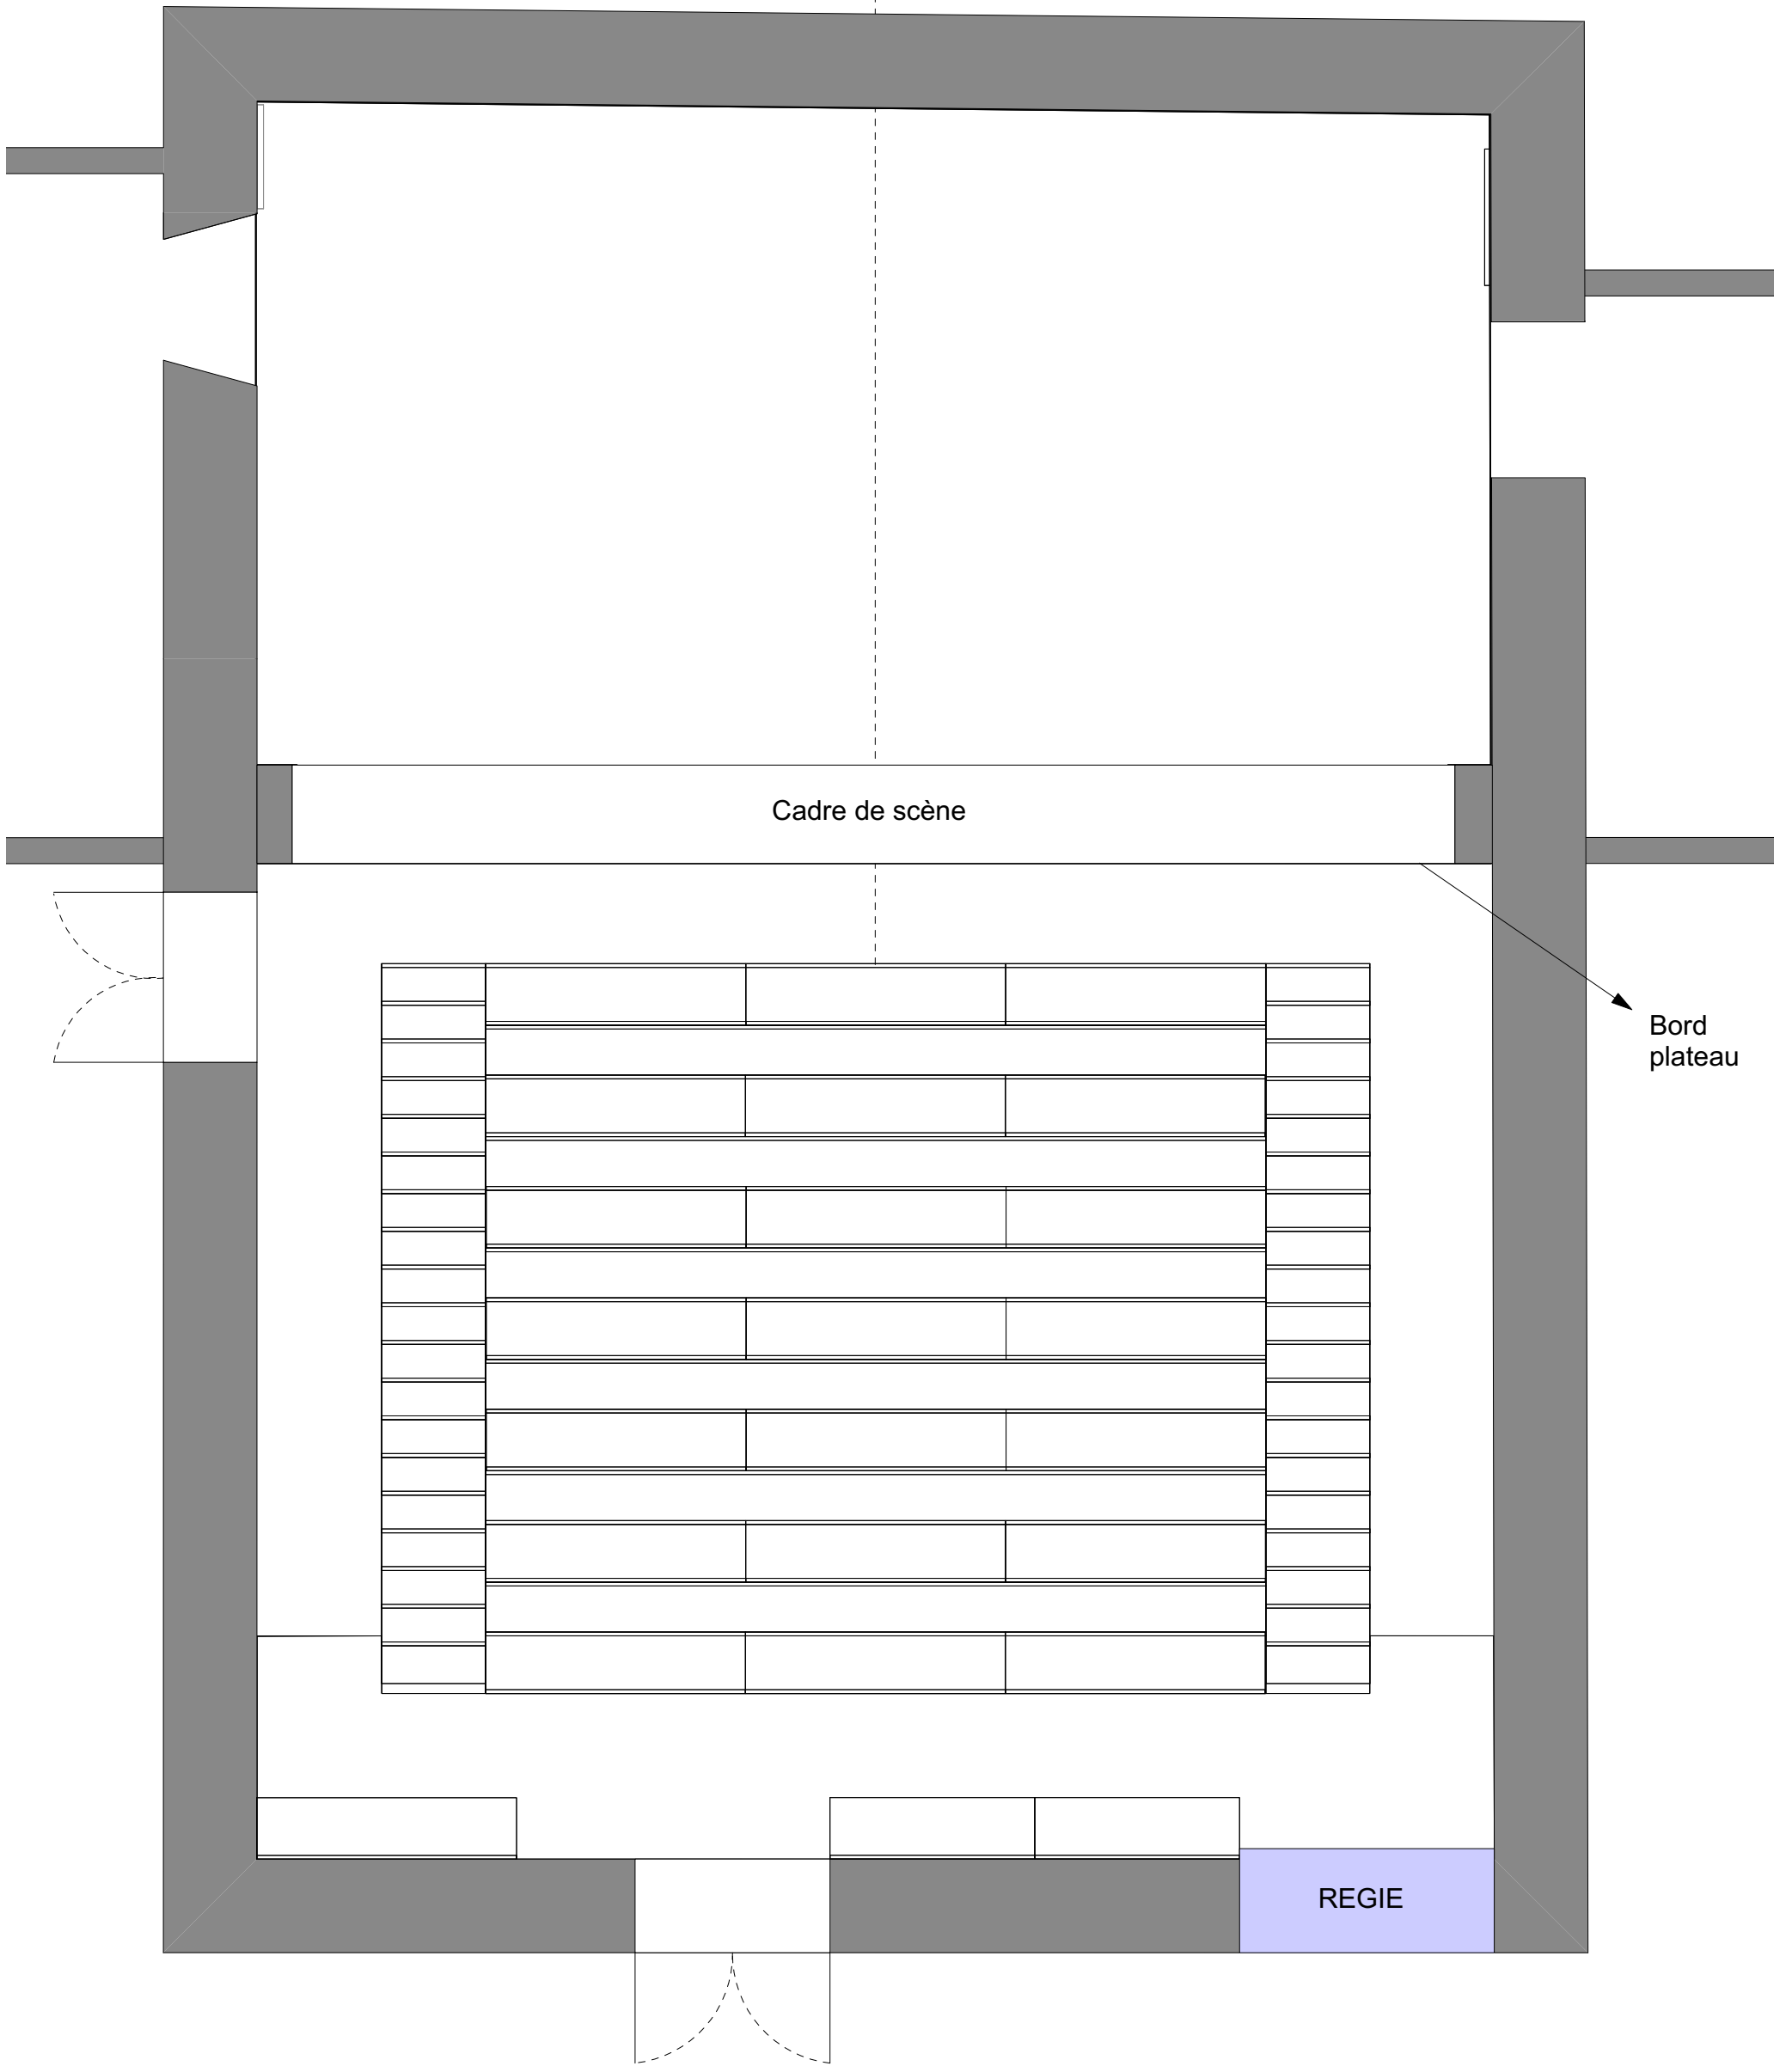

Direction technique
Philippe Botteau
+41.79.563.96.14
p.botteau@lepetittheatre.ch

Plan du théâtre

Echelle : 1:50
Vues : Plan général
Mise à jour : 18.05.21

**LE PETIT THÉÂTRE
LAUSANNE**

Direction technique
Philippe Botteau
+41.79.563.96.14
p.botteau@lepetittheatre.ch

Plan du théâtre

Echelle : 1:50
Vues : Plan gril lumière
Mise à jour : 18.05.21

- Gril et perches lumière
- Perche son

Direction technique
Philippe Botteau
+41.79.563.96.14
p.botteau@lepetittheatre.ch

Plan du théâtre

Echelle : 1:50
Vues : Plan d'implantation décor
Mise à jour : 18.05.21

Direction technique
Philippe Botteau
+41.79.563.96.14
p.botteau@lepetittheatre.ch

Plan du théâtre

Echelle : 1:50
Vues : Plan d'accès
Mise à jour : 18.05.21

Plan du théâtre

Echelle : 1:50

Vues : Coupe

Mise à jour : 18.05.21