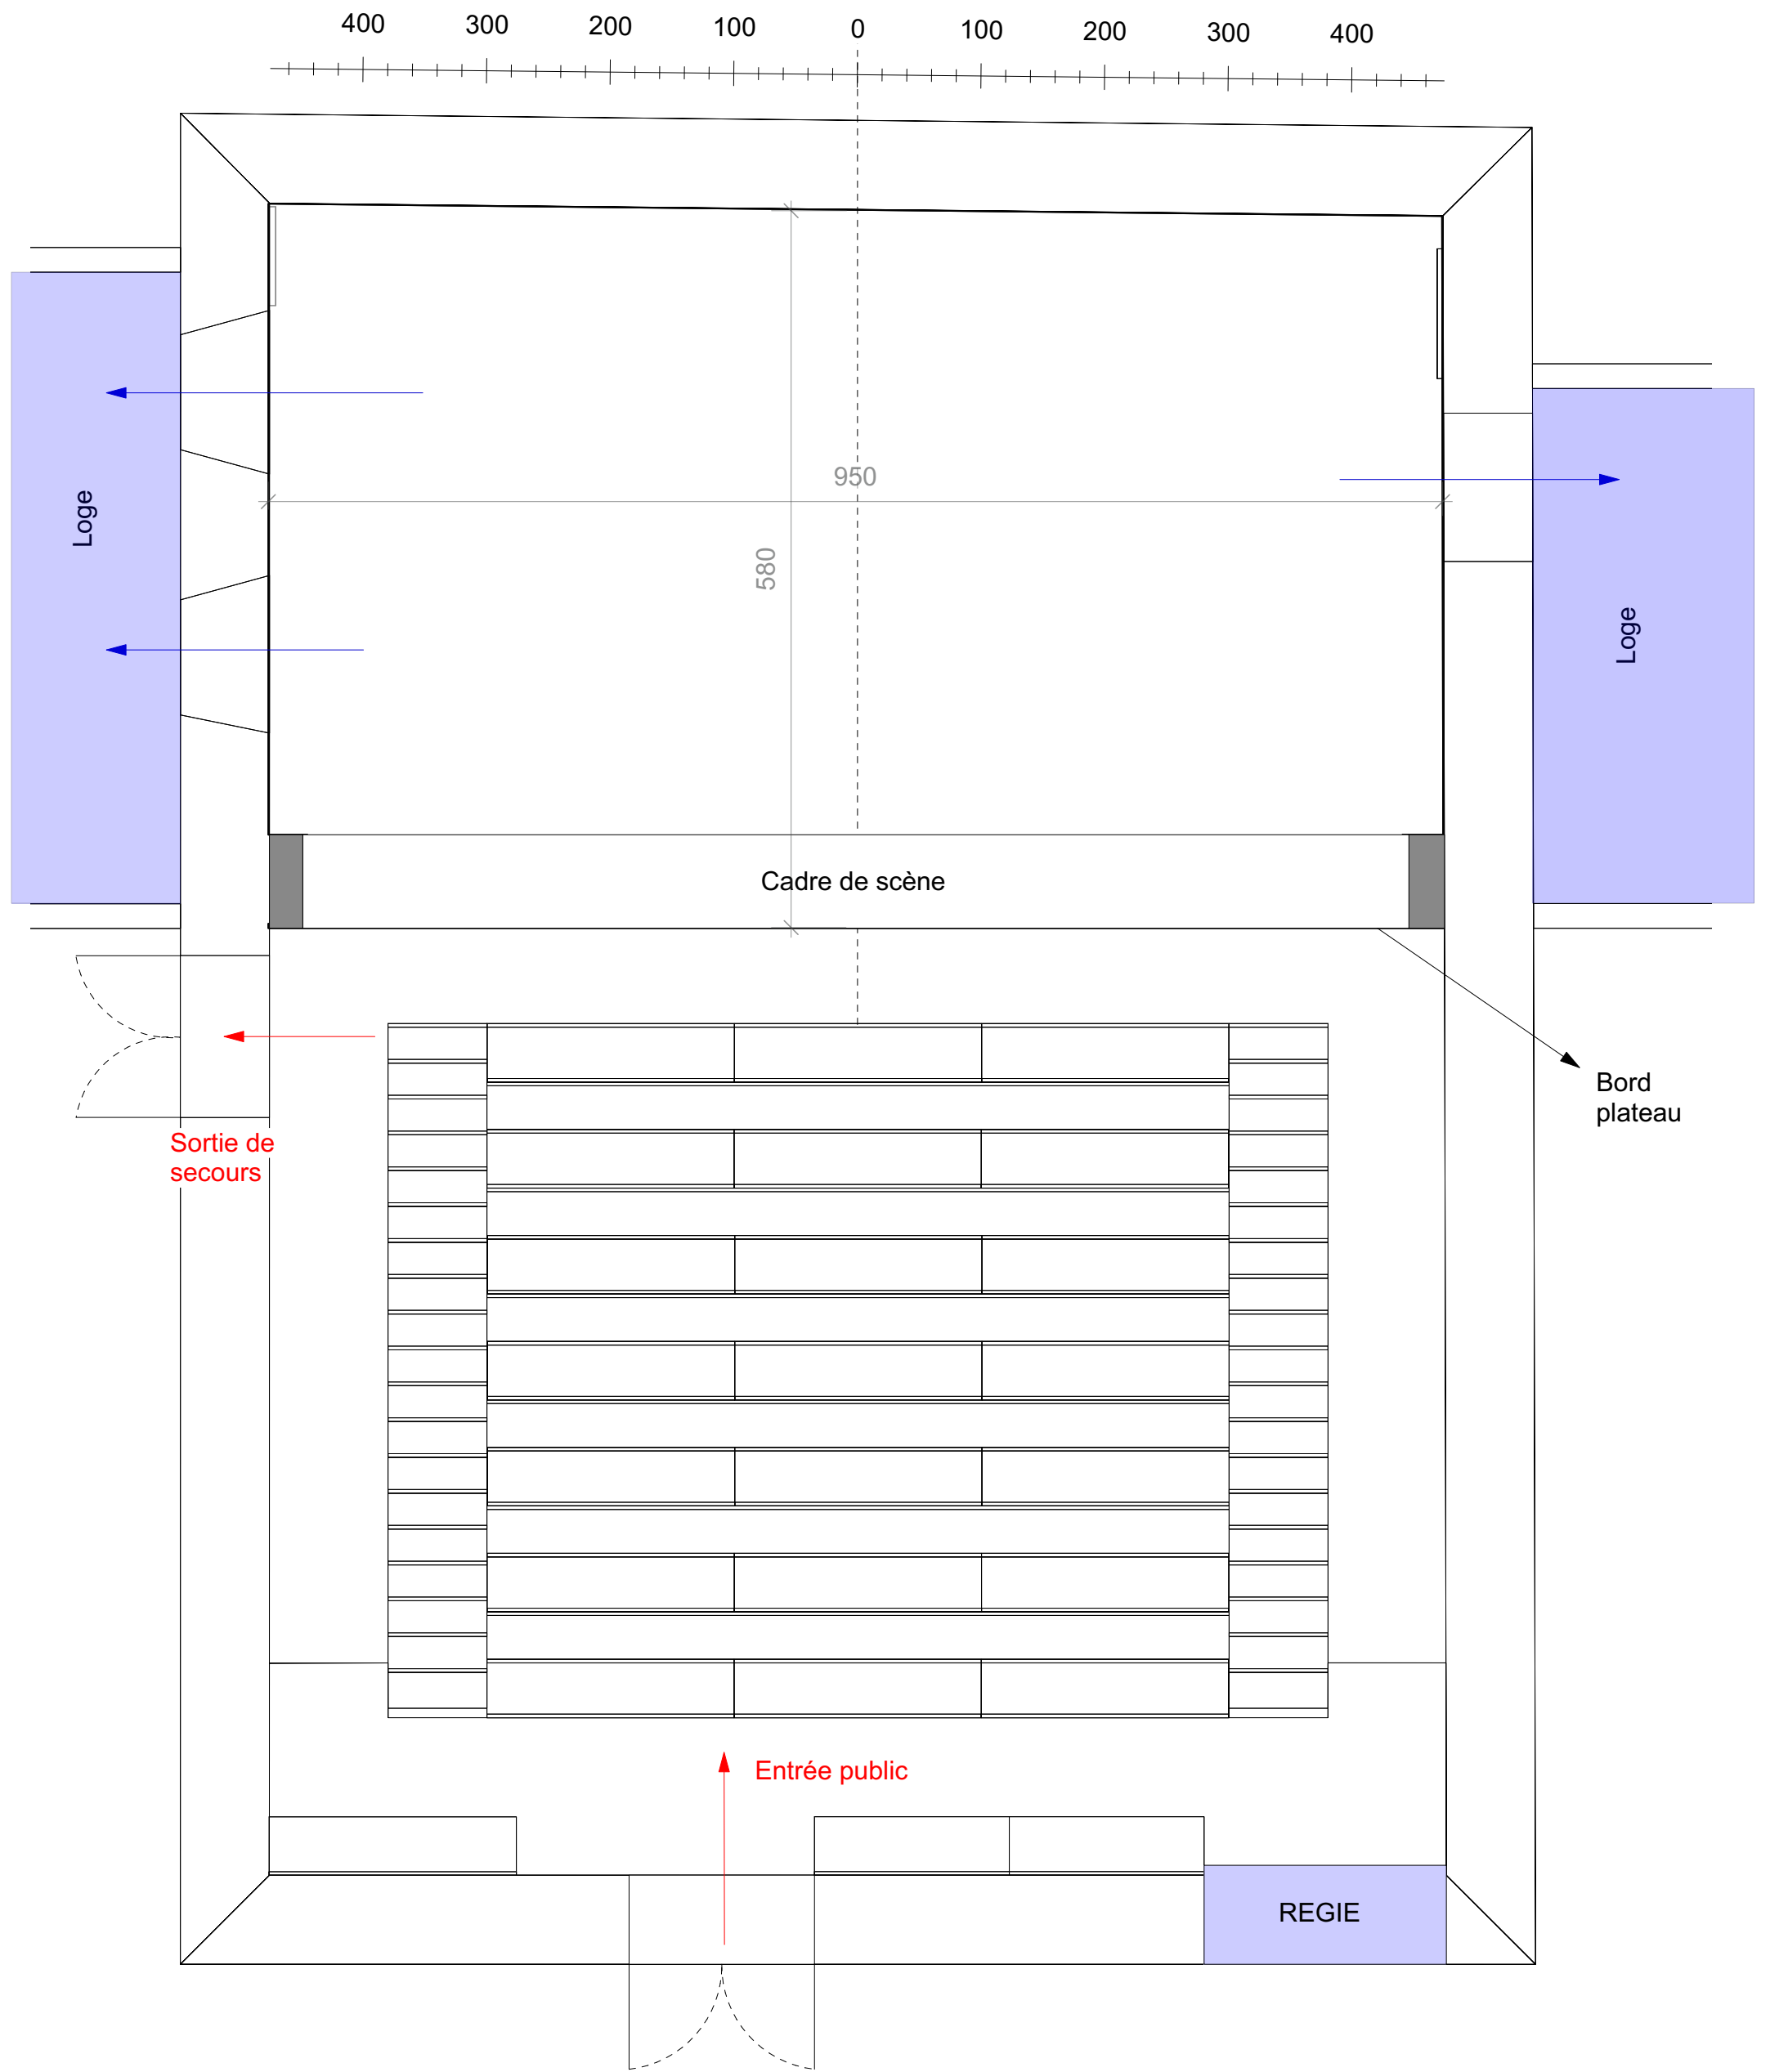

Plan du théâtre

Echelle : 1:50
Vues : Plan gril lumière
Mise à jour : 18.05.21

- Gril et perches lumière
- Perche son

Direction technique
Philippe Botteau
+41.79.563.96.14
p.botteau@lepetittheatre.ch

Plan du théâtre

Echelle : 1:50
Vues : Plan d'implantation décor
Mise à jour : 18.05.21

Direction technique
Philippe Botteau
+41.79.563.96.14
p.botteau@lepetittheatre.ch

Plan du théâtre

Echelle : 1:50
Vues : Plan d'accès
Mise à jour : 18.05.21

Plan du théâtre

Echelle : 1:50

Vues : Coupe

Mise à jour : 18.05.21