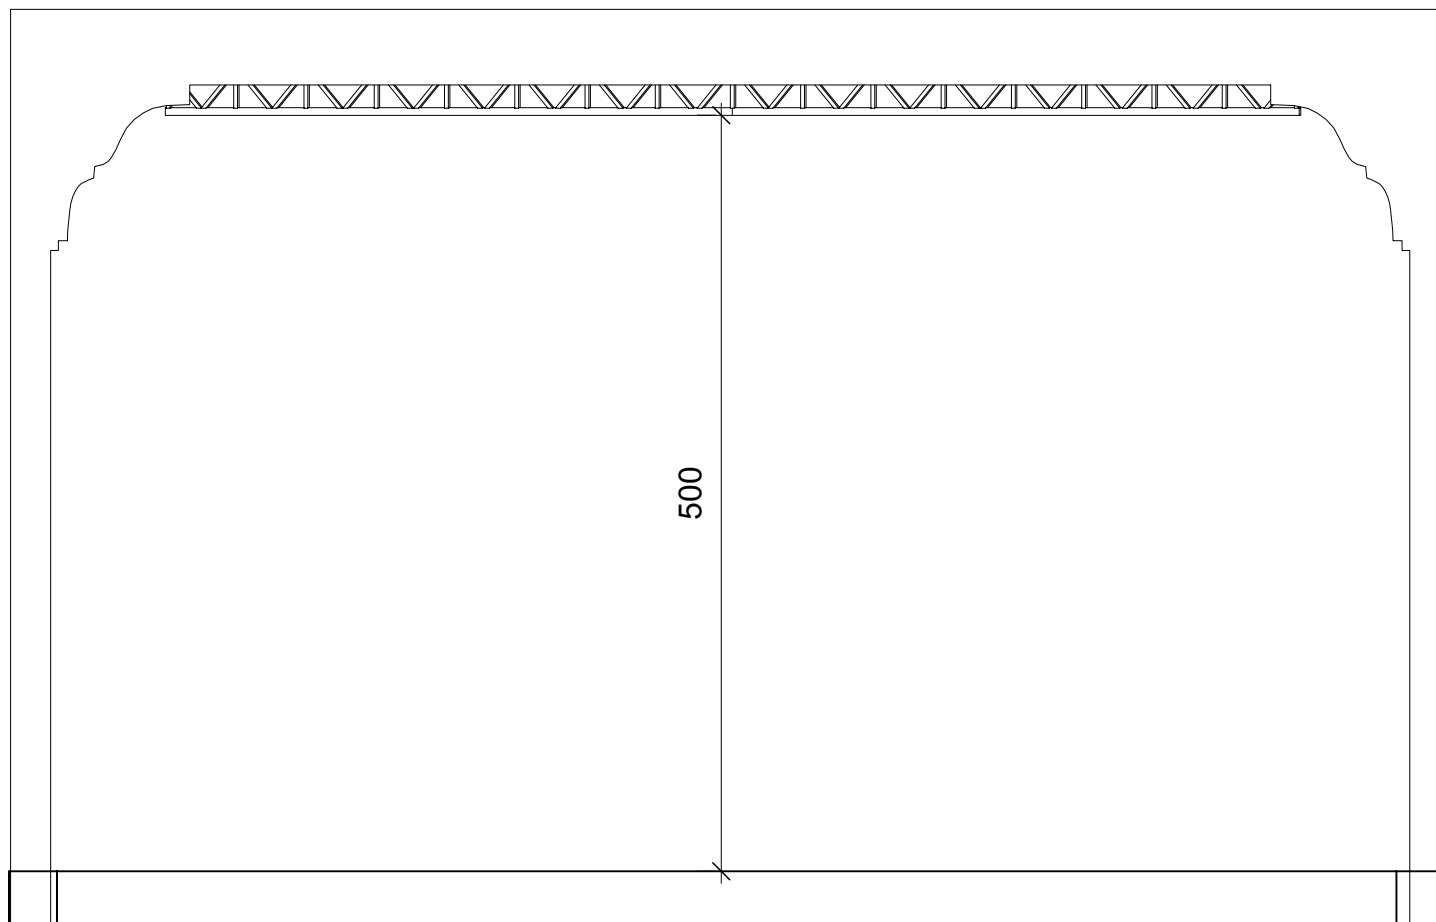

Plan du théâtre

Echelle : 1:50
Vues : Plan gril lumière
Mise à jour : 18.05.21

- Gril et perches lumière
- Perche son

Direction technique
Philippe Botteau
+41.79.563.96.14
p.botteau@lepetittheatre.ch

Plan du théâtre

Echelle : 1:50
Vues : Plan d'implantation décor
Mise à jour : 18.05.21

Direction technique
Philippe Botteau
+41.79.563.96.14
p.botteau@lepetittheatre.ch

Plan du théâtre

Echelle : 1:50
Vues : Plan d'accès
Mise à jour : 18.05.21

Plan du théâtre

Echelle : 1:50

Vues : Coupe

Mise à jour : 18.05.21