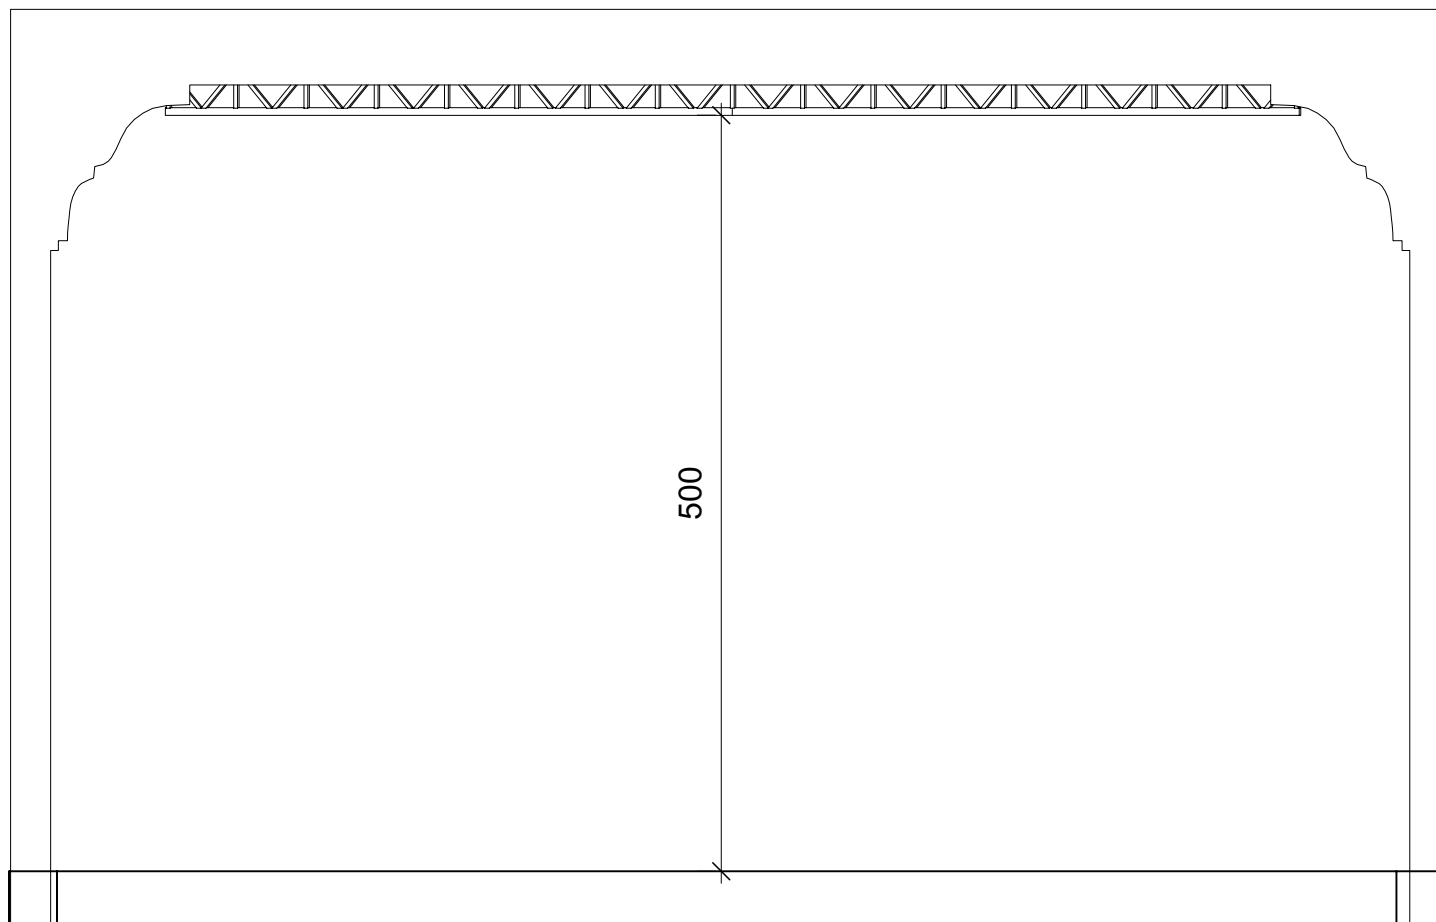

Direction technique
Philippe Botteau
+41.79.563.96.14
pbotteau@lepetittheatre.ch

Plan du théâtre

Echelle : 1:50
Vues : Plan général
Mise à jour : 18.05.21