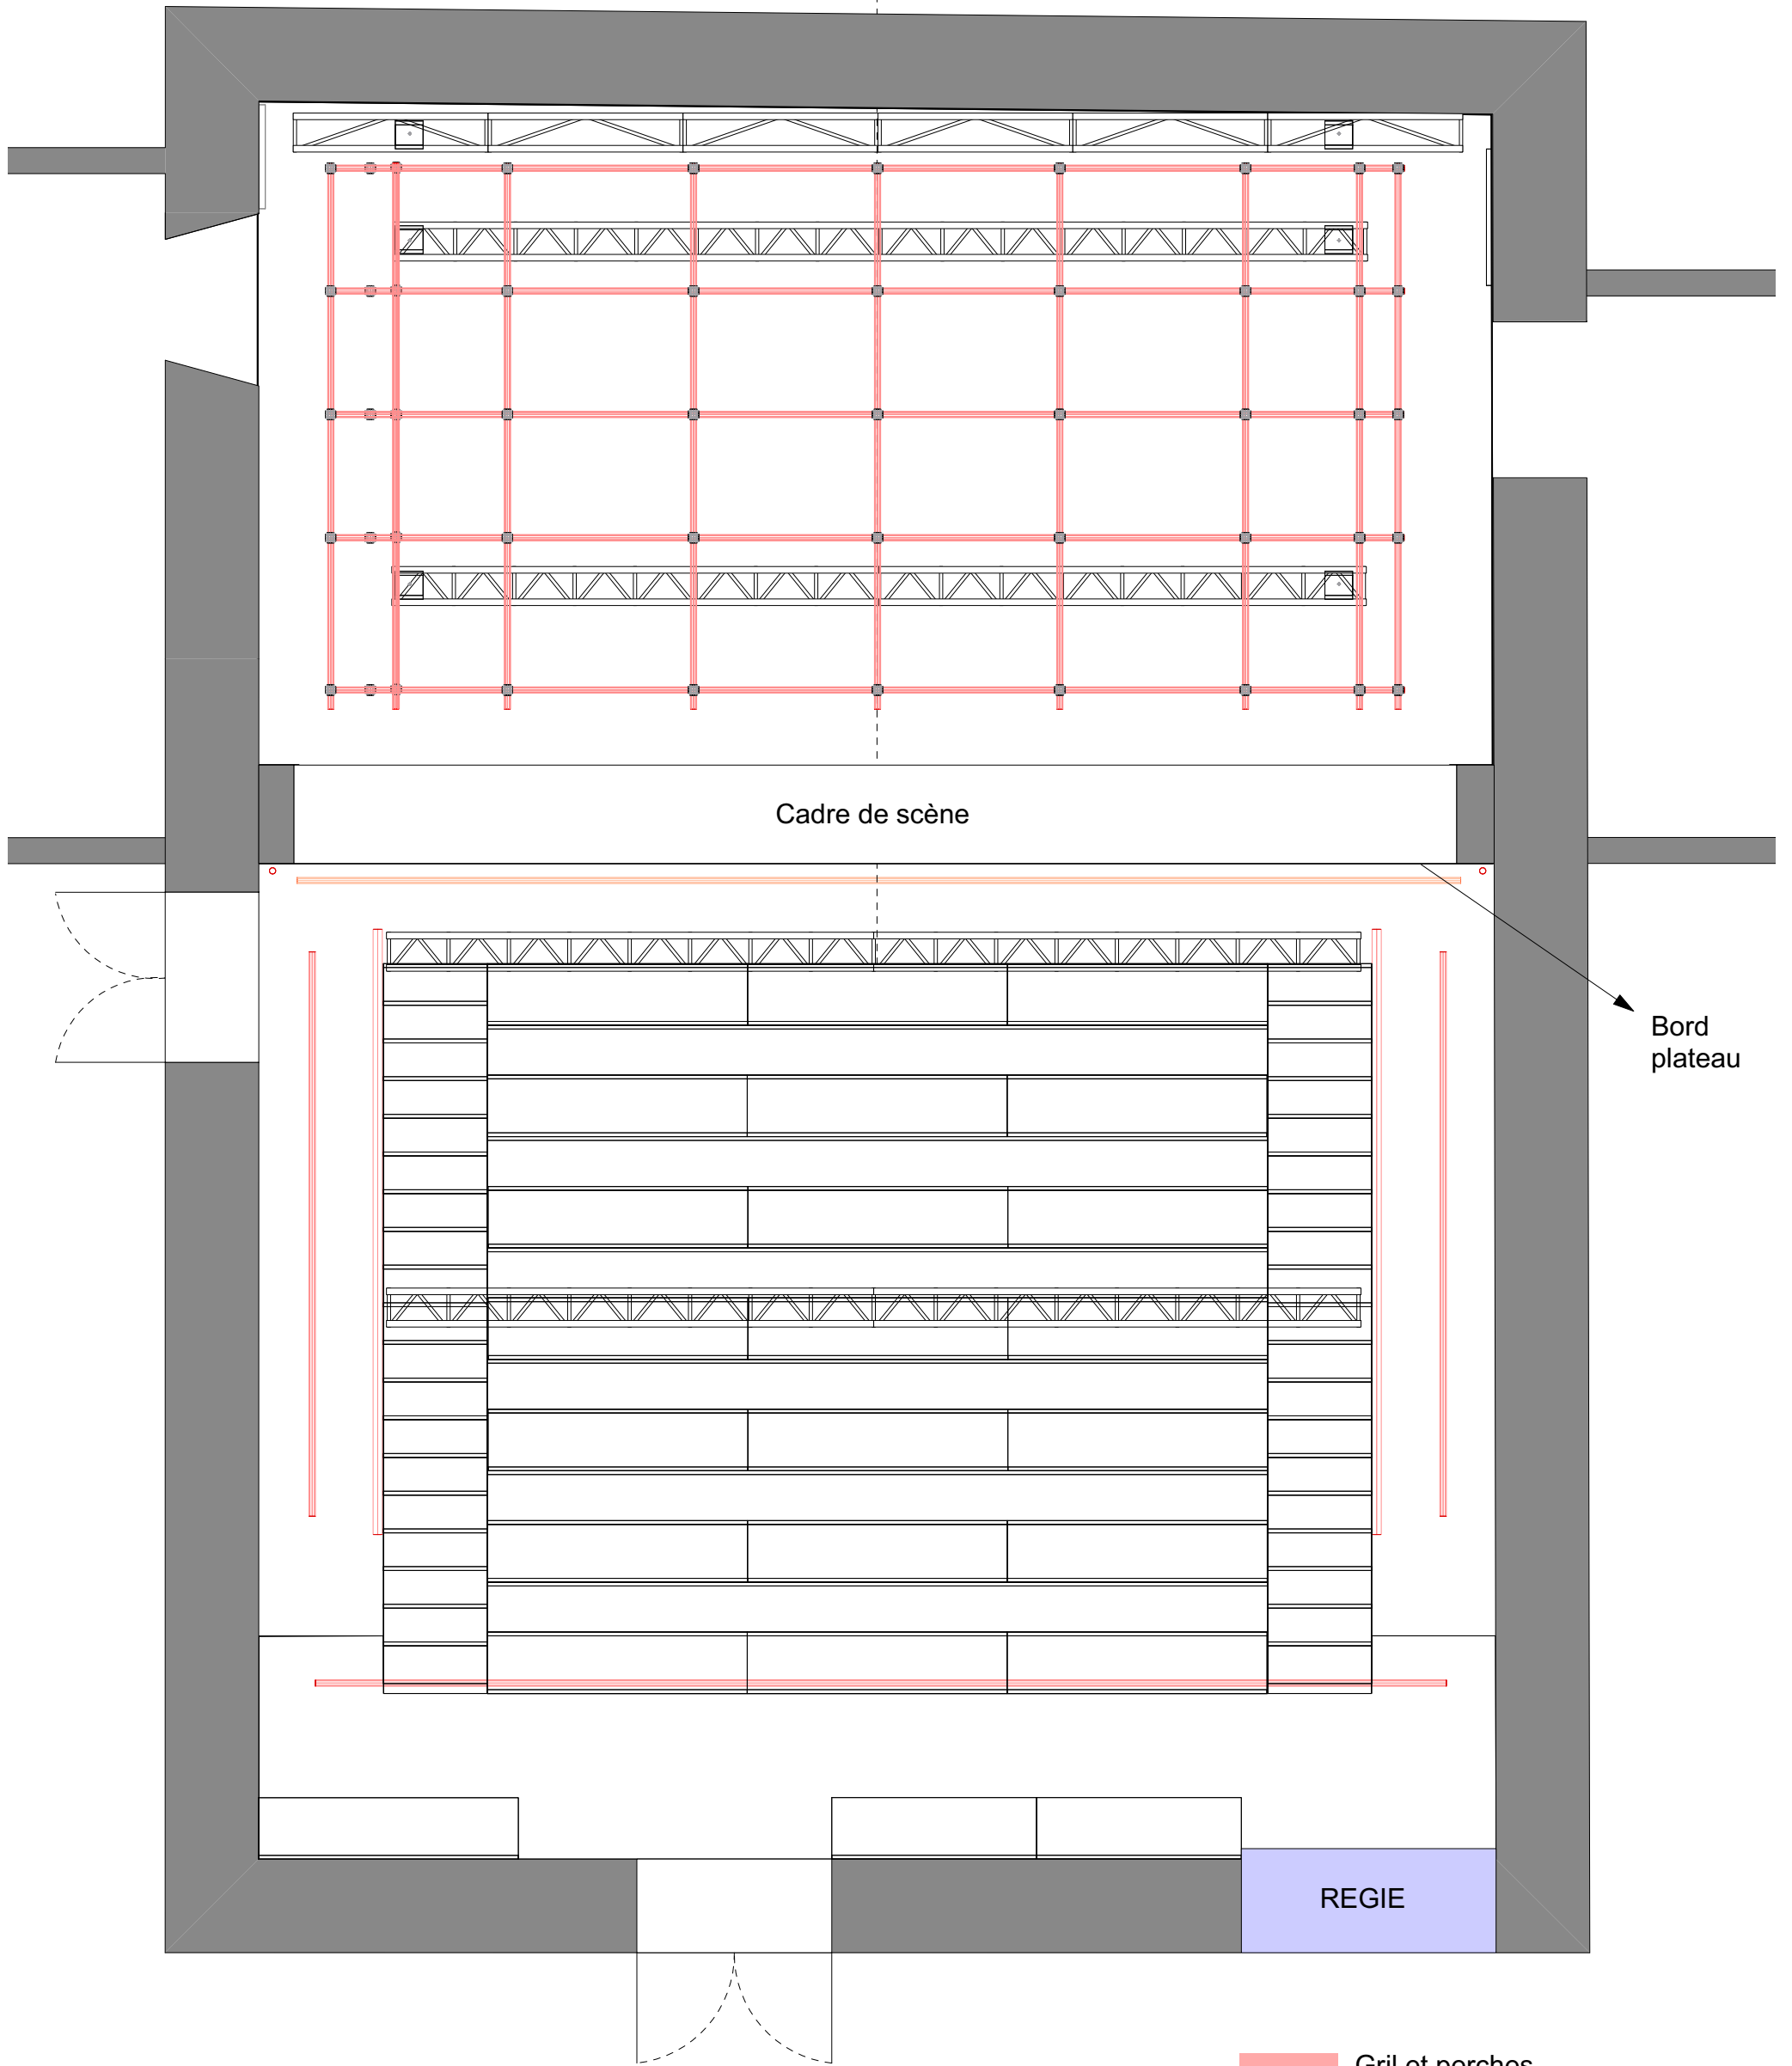

Direction technique
Philippe Botteau
+41.79.563.96.14
pbotteau@lepetittheatre.ch

Plan du théâtre

Echelle : 1:50
Vues : Plan général
Mise à jour : 18.05.21

- Gril et perches lumière
- Perche son

Direction technique
Philippe Botteau
+41.79.563.96.14
pbotteau@lepetittheatre.ch

Plan du théâtre

Echelle : 1:50
Vues : Plan gril lumière
Mise à jour : 18.05.21

Direction technique
 Philippe Botteau
 +41.79.563.96.14
 pbotteau@lepetittheatre.ch

Plan du théâtre

Echelle : 1:50
 Vues : Plan d'implantation décor
 Mise à jour : 18.05.21

Plan du théâtre

Echelle : 1:50
Vues : Plan général
Mise à jour : 18.05.21

LE PETIT THÉÂTRE
LAUSANNE

Direction technique

Philippe Botteau

+41.79.563.96.14

pbotteau@lepetittheatre.ch

Plan du théâtre

Echelle : 1:50

Vues : Coupe

Mise à jour : 18.05.21