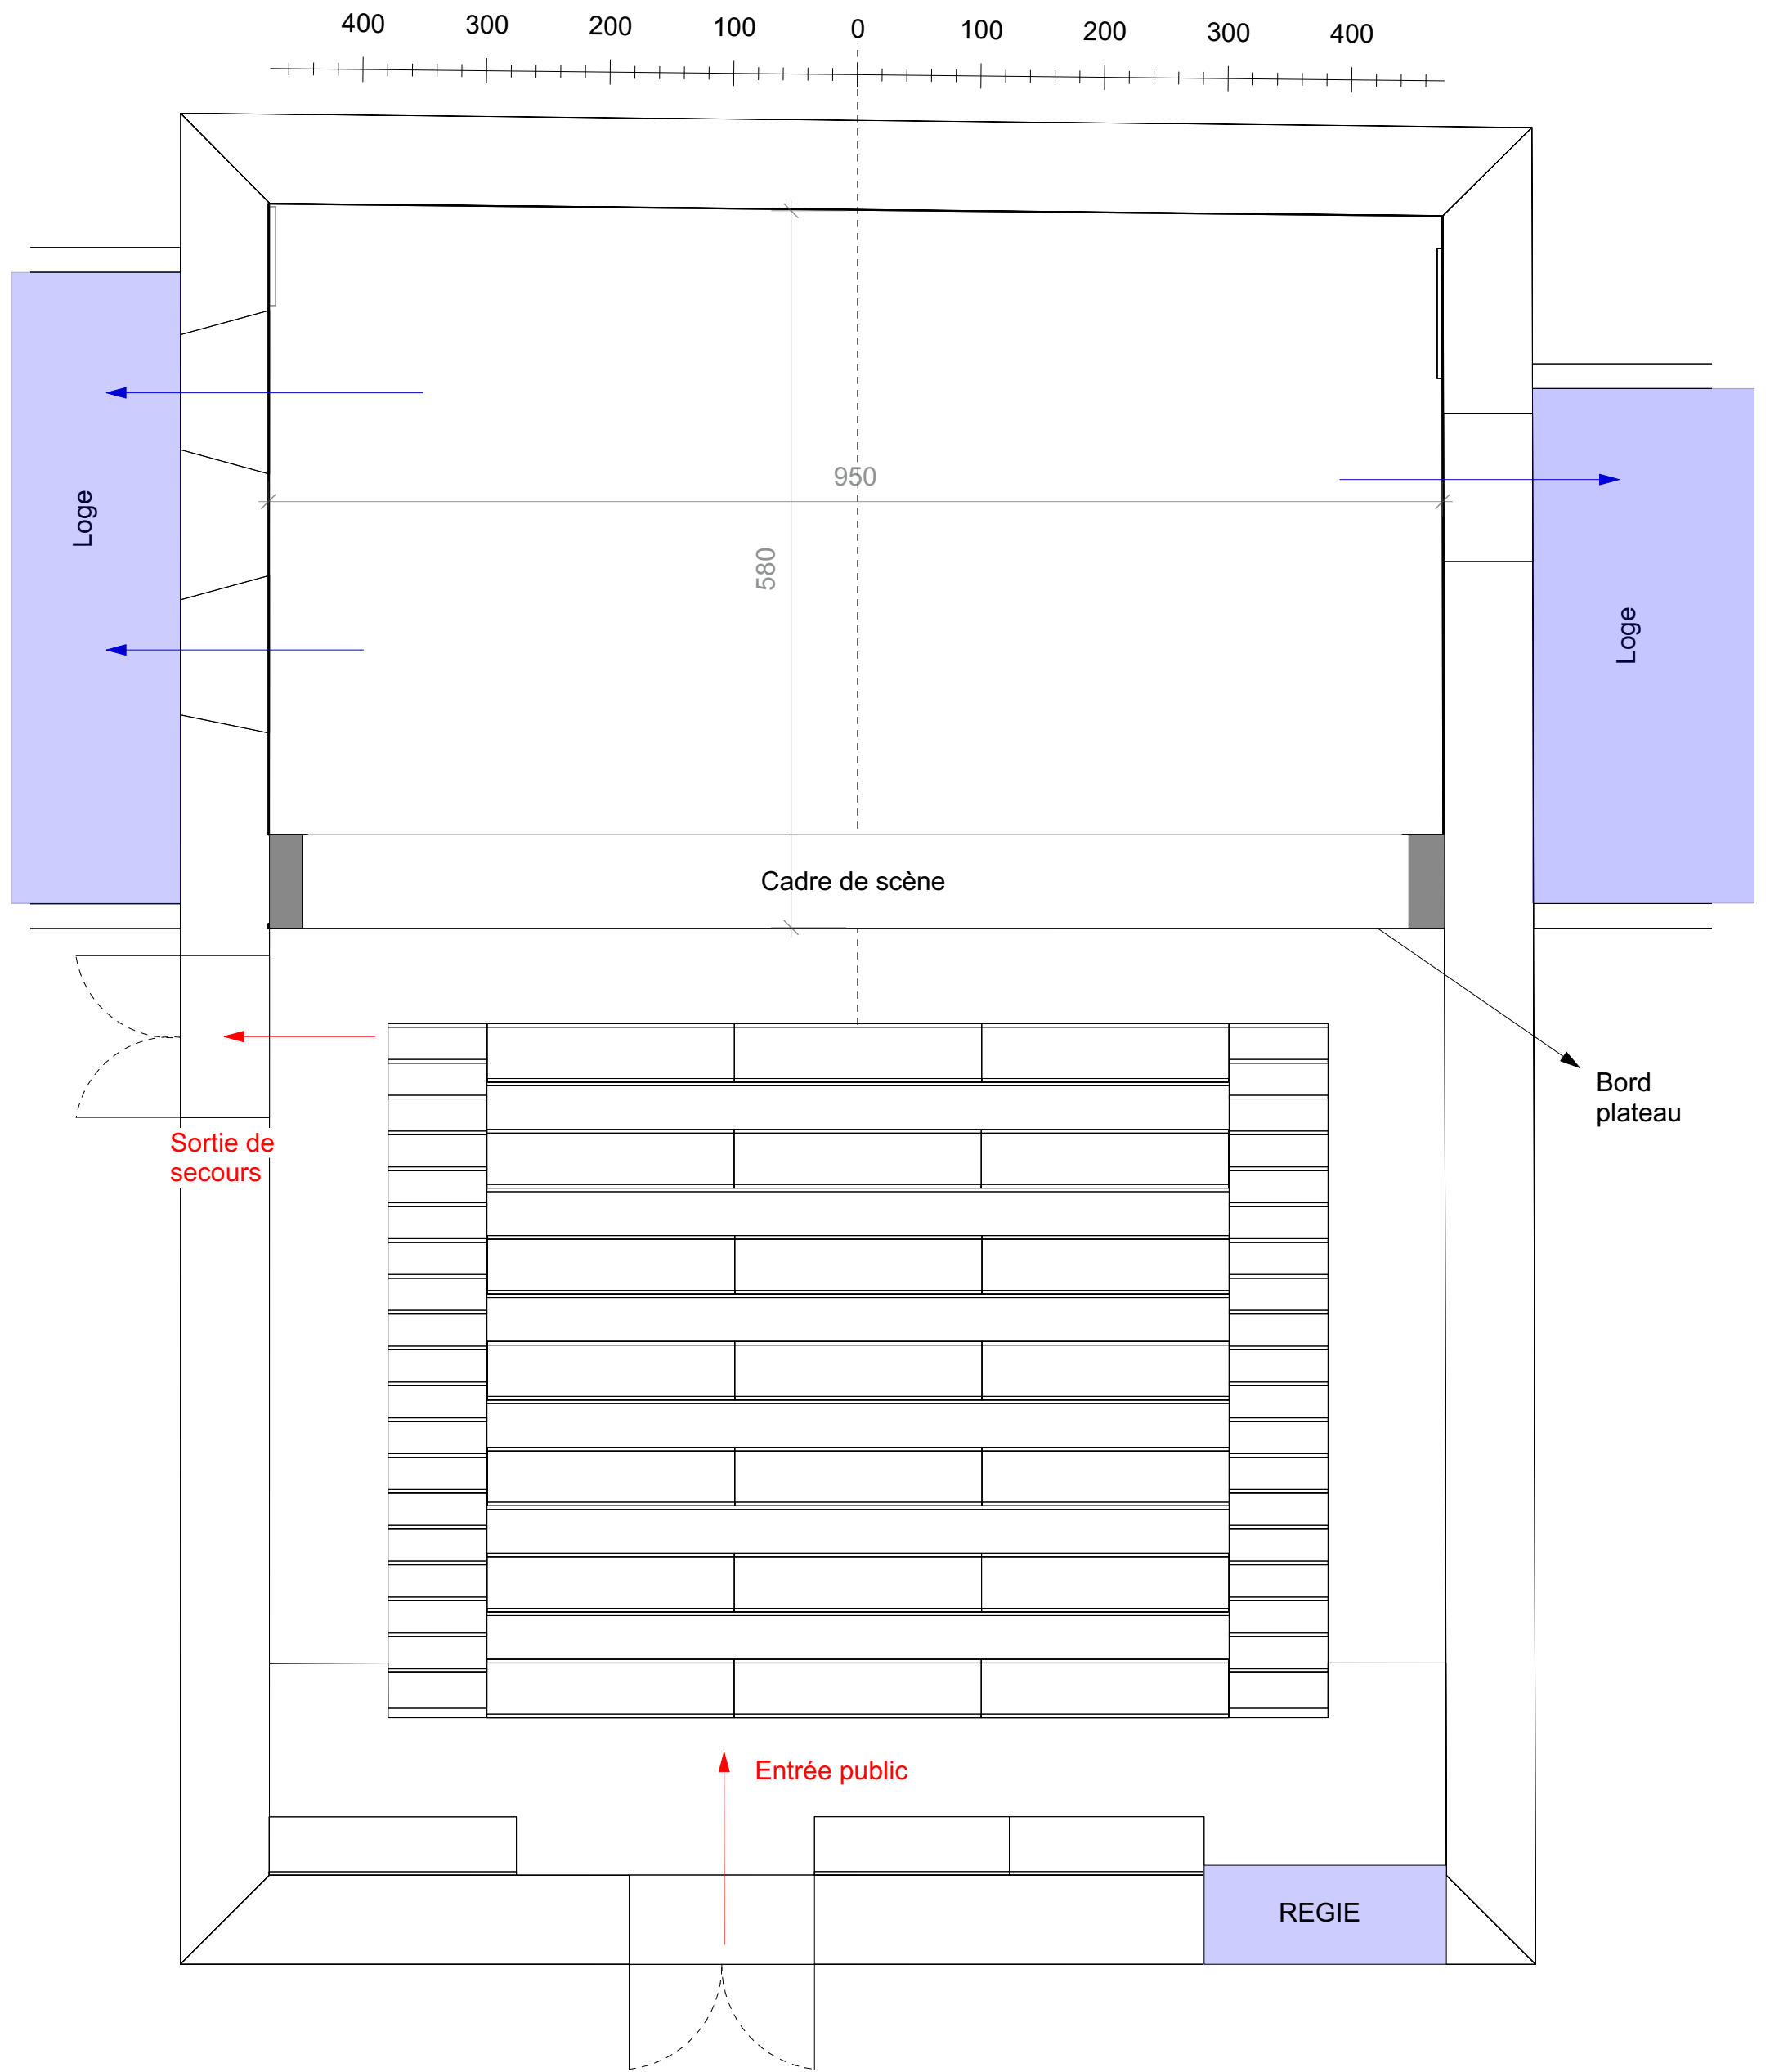

Direction technique
Philippe Botteau
+41.79.563.96.14
pbotteau@lepetittheatre.ch

Plan du théâtre

Echelle : 1:50
Vues : Plan général
Mise à jour : 18.05.21

- Gril et perches lumière
- Perche son

Direction technique
Philippe Botteau
+41.79.563.96.14
pbotteau@lepetittheatre.ch

Plan du théâtre

Echelle : 1:50
Vues : Plan gril lumière
Mise à jour : 18.05.21

Direction technique
 Philippe Botteau
 +41.79.563.96.14
 pbotteau@lepetittheatre.ch

Plan du théâtre

Echelle : 1:50
 Vues : Plan d'implantation décor
 Mise à jour : 18.05.21

Plan du théâtre

Echelle : 1:50
Vues : Plan général
Mise à jour : 18.05.21

LE PETIT THÉÂTRE
LAUSANNE

Direction technique

Philippe Botteau

+41.79.563.96.14

pbotteau@lepetittheatre.ch

Plan du théâtre

Echelle : 1:50

Vues : Coupe

Mise à jour : 18.05.21