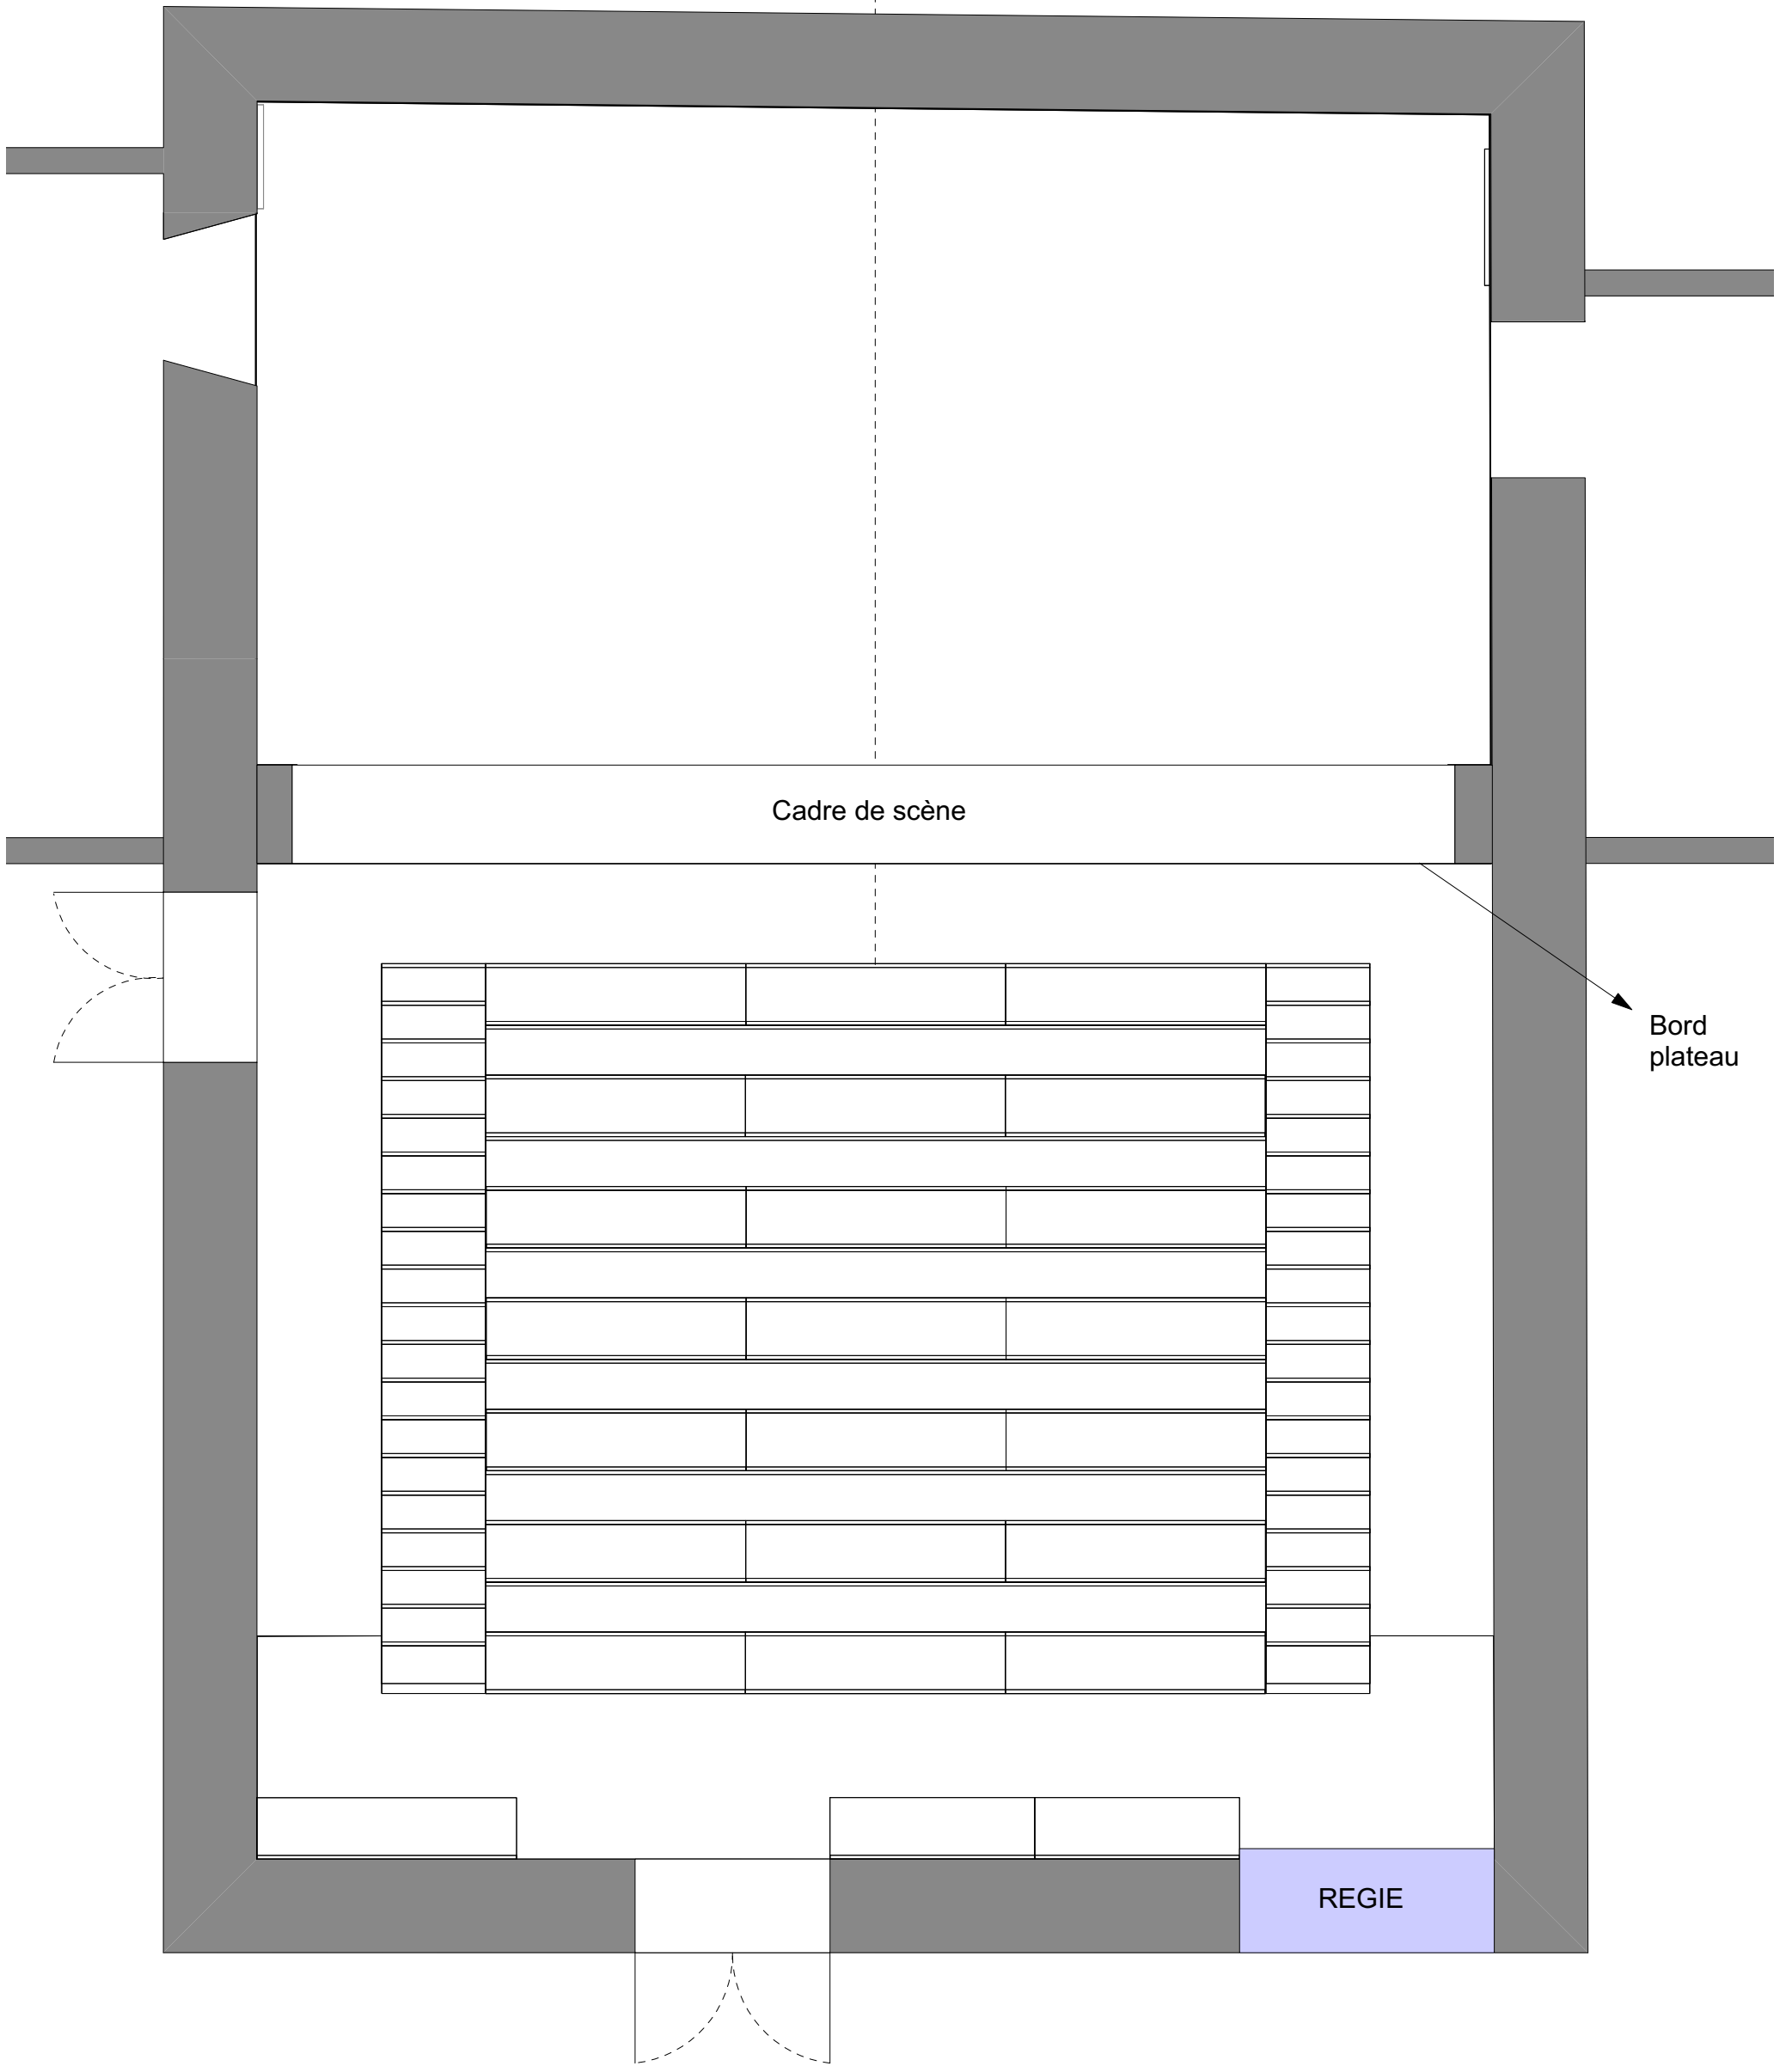

Direction technique
Philippe Botteau
+41.79.563.96.14
pbotteau@lepetittheatre.ch

Plan du théâtre

Echelle : 1:50
Vues : Plan général
Mise à jour : 18.05.21

- Gril et perches lumière
- Perche son

Direction technique
Philippe Botteau
+41.79.563.96.14
pbotteau@lepetittheatre.ch

Plan du théâtre

Echelle : 1:50
Vues : Plan gril lumière
Mise à jour : 18.05.21

Direction technique
 Philippe Botteau
 +41.79.563.96.14
 pbotteau@lepetittheatre.ch

Plan du théâtre

Echelle : 1:50
 Vues : Plan d'implantation décor
 Mise à jour : 18.05.21

Plan du théâtre

Echelle : 1:50
Vues : Plan général
Mise à jour : 18.05.21

LE PETIT THÉÂTRE
LAUSANNE

Direction technique

Philippe Botteau

+41.79.563.96.14

pbotteau@lepetittheatre.ch

Plan du théâtre

Echelle : 1:50

Vues : Coupe

Mise à jour : 18.05.21