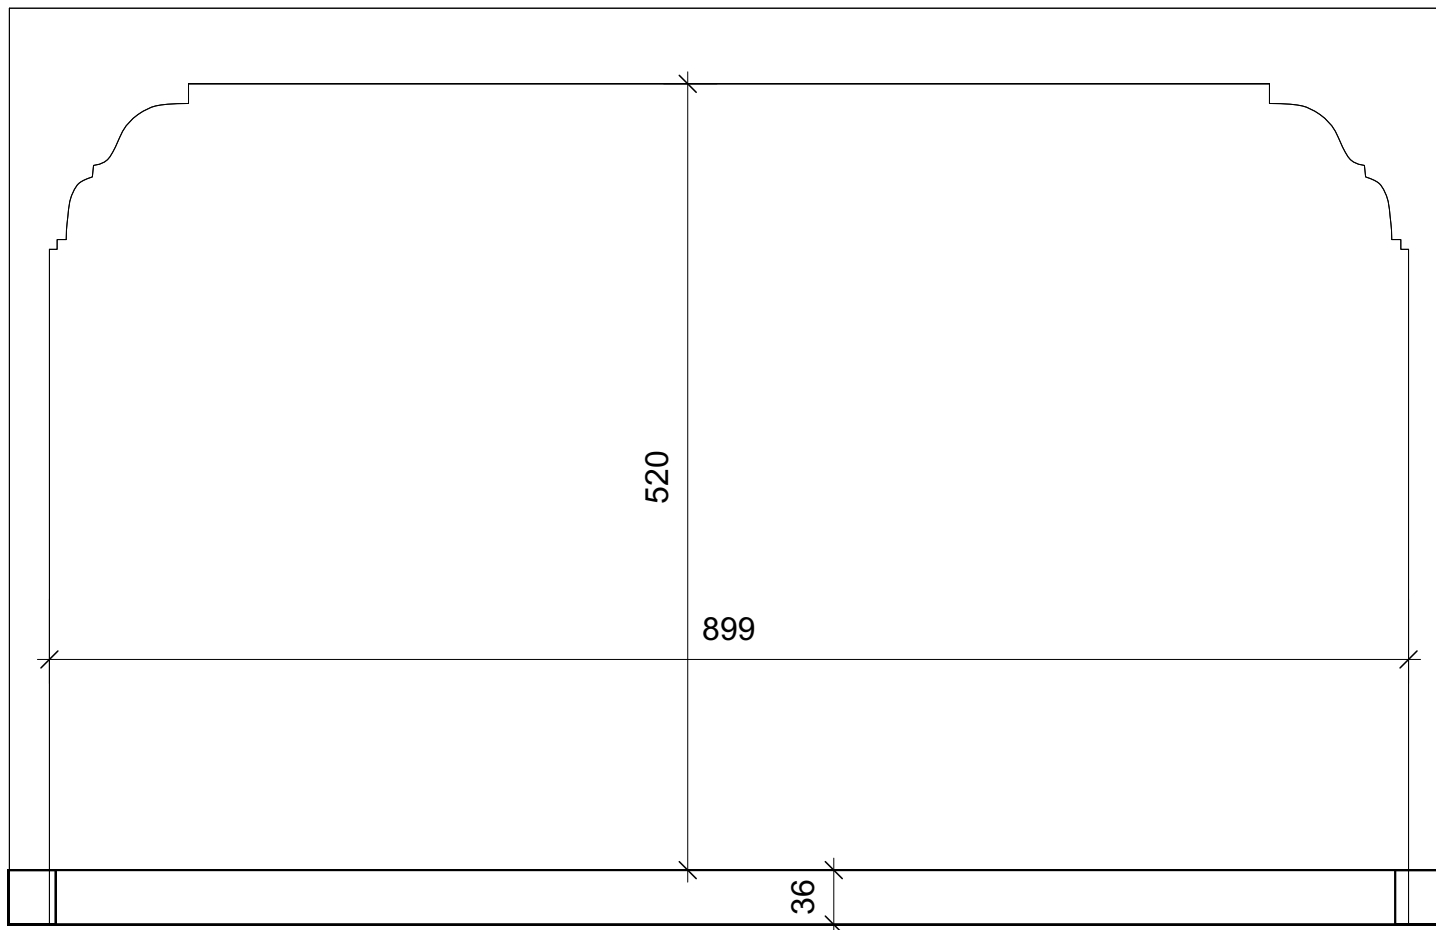

Direction technique
Philippe Botteau
+41.79.563.96.14
pbotteau@lepetittheatre.ch

Plan du théâtre

Echelle : 1:50
Vues : Plan général
Mise à jour : 18.05.21