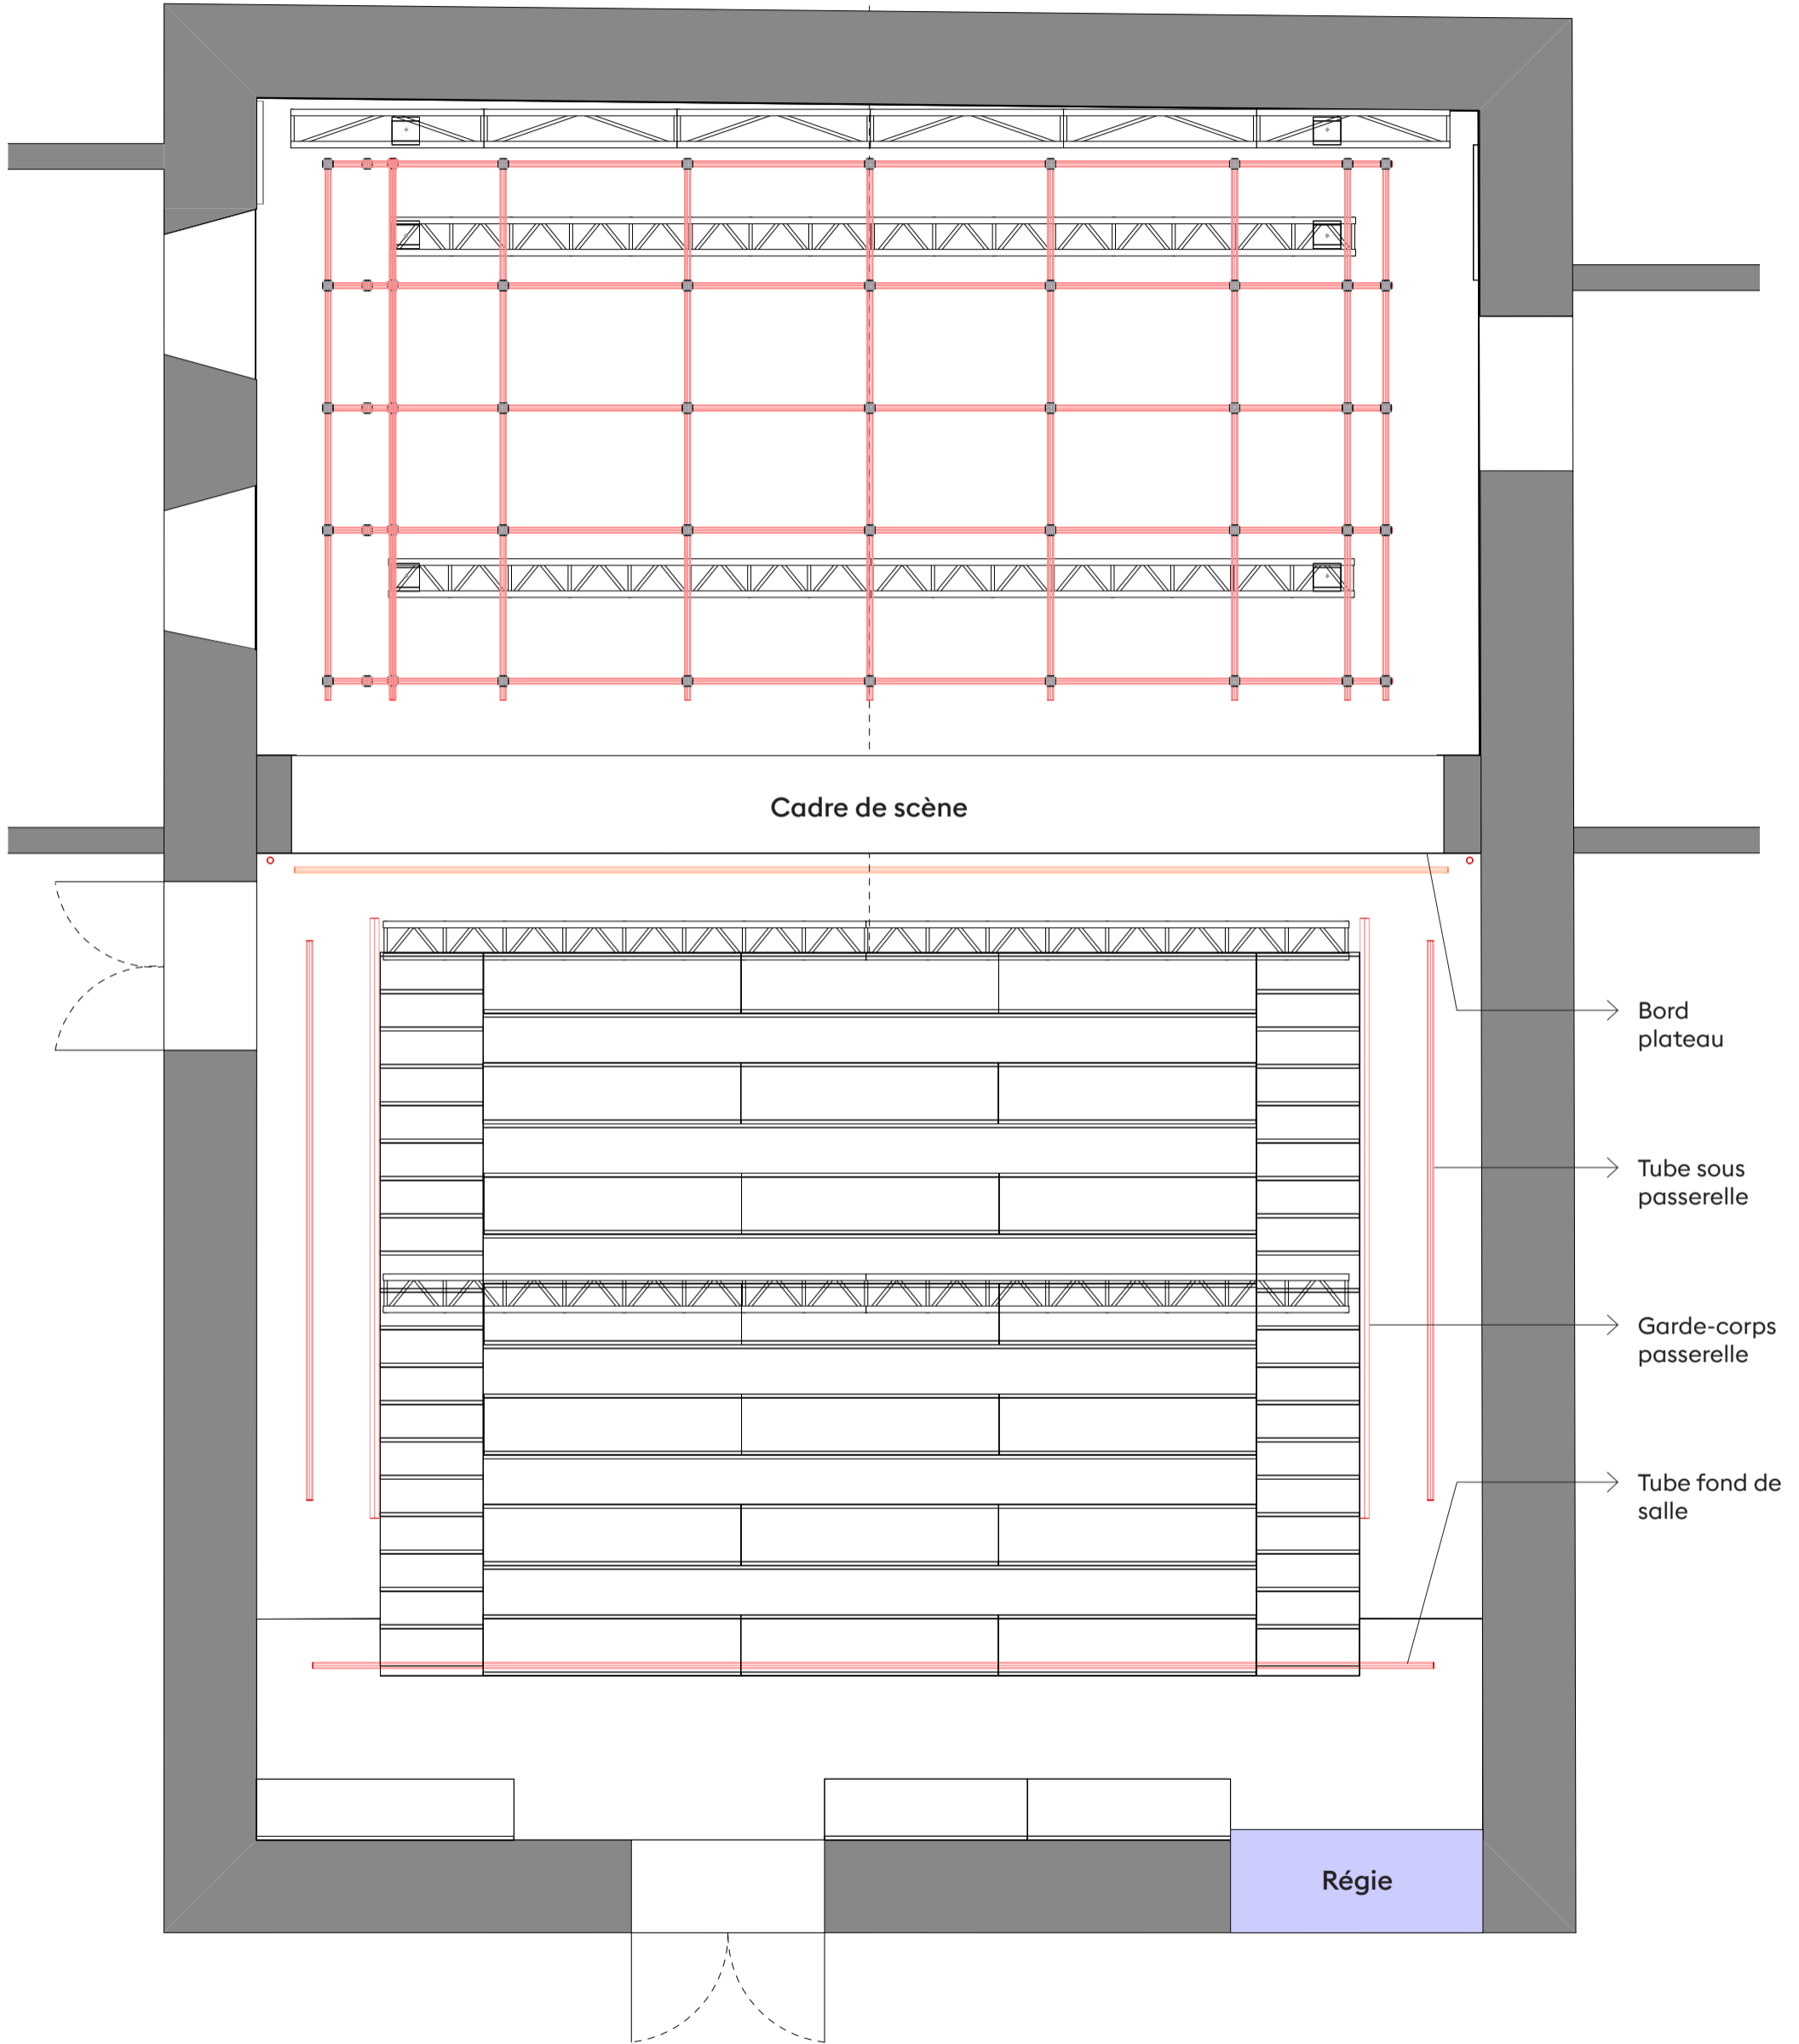

Direction technique
Philippe Botteau
+41.79.294.48.35
pbotteau@lepetittheatre.ch

Plan du théâtre

A3

Échelle : 1:50
Vues : Plan général
Mise à jour : 26.09.2024

- Faux gril
- Américaine son
- Tubes boîte noire

Direction technique
Philippe Botteau
+41.79.294.48.35
pbotteau@lepetittheatre.ch

Plan du théâtre

A3

Échelle : 1:50
Vues : Plan gril lumière
Mise à jour : 26.09.2024

- Faux gril
- Américaine son

**LE PETIT THÉÂTRE
LAUSANNE**

Direction technique
Philippe Botteau
+41.79.294.48.35
pbotteau@lepetittheatre.ch

Plan du théâtre

A3

Échelle : 1:50
Vues : Plan d'implantation décor
Mise à jour : 26.09.2024

LE PETIT THÉÂTRE
LAUSANNE

Direction technique
Philippe Botteau
+41.79.294.48.35
pbotteau@lepetittheatre.ch

Plan du théâtre

A3

Échelle : 1:50
Vues : Élevations
Mise à jour : 26.09.2024

LE PETIT THÉÂTRE
LAUSANNE

Direction technique
Philippe Botteau
+41.79.294.48.35
pbotteau@lepetittheatre.ch

Plan du théâtre

A3

Échelle : 1:50
Vues : Coupe
Mise à jour : 26.09.2024