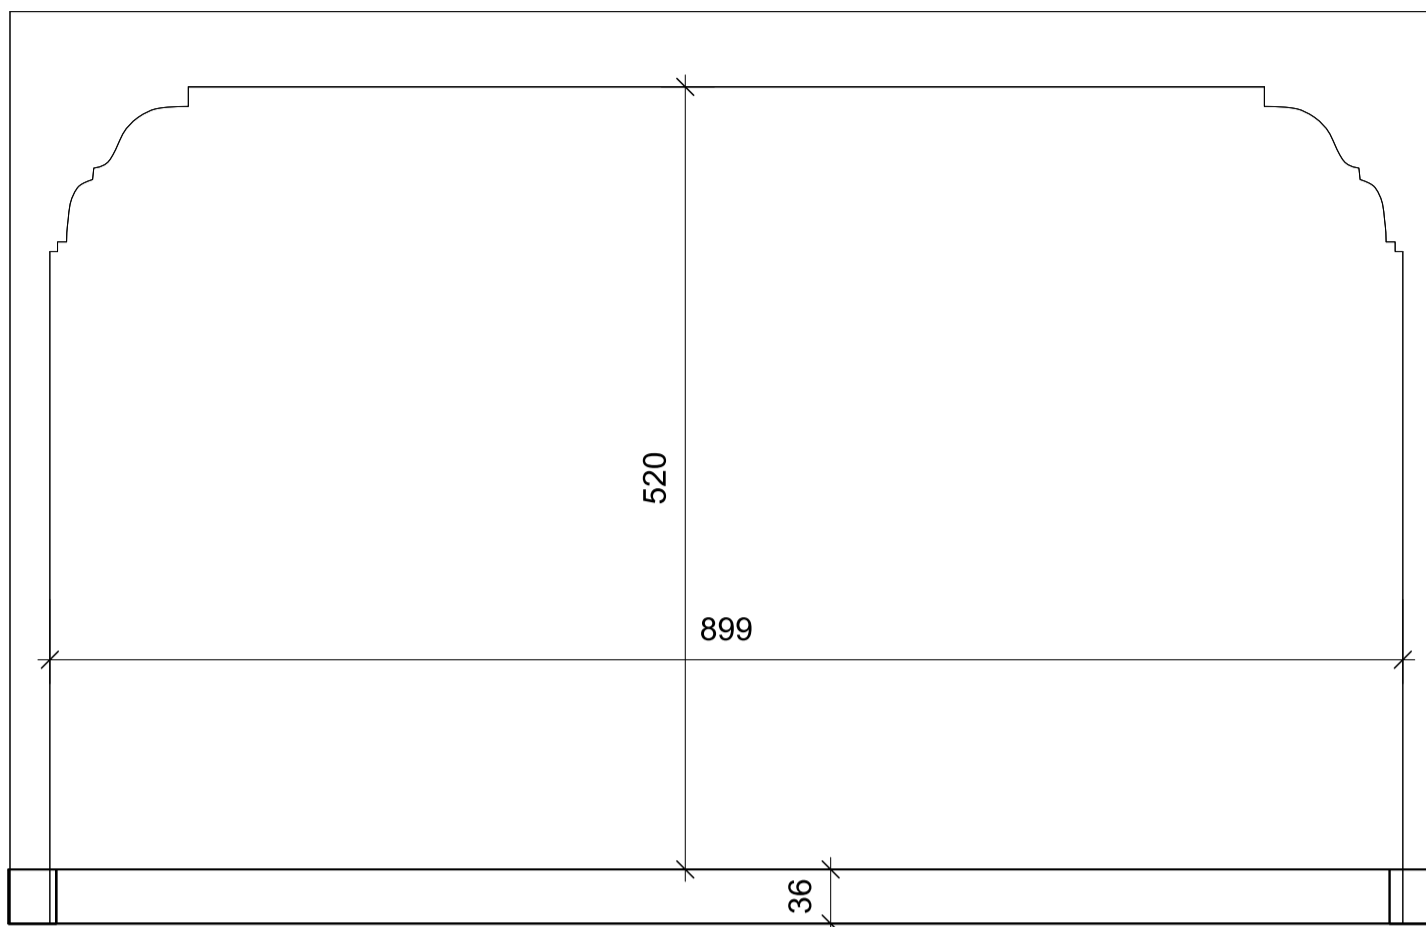

LE PETIT THÉÂTRE
LAUSANNE

Direction technique
Philippe Botteau
+41.79.294.48.35
pbotteau@lepetittheatre.ch

Plan du théâtre

A3

Échelle : 1:50
Vues : Élevations
Mise à jour : 26.09.2024