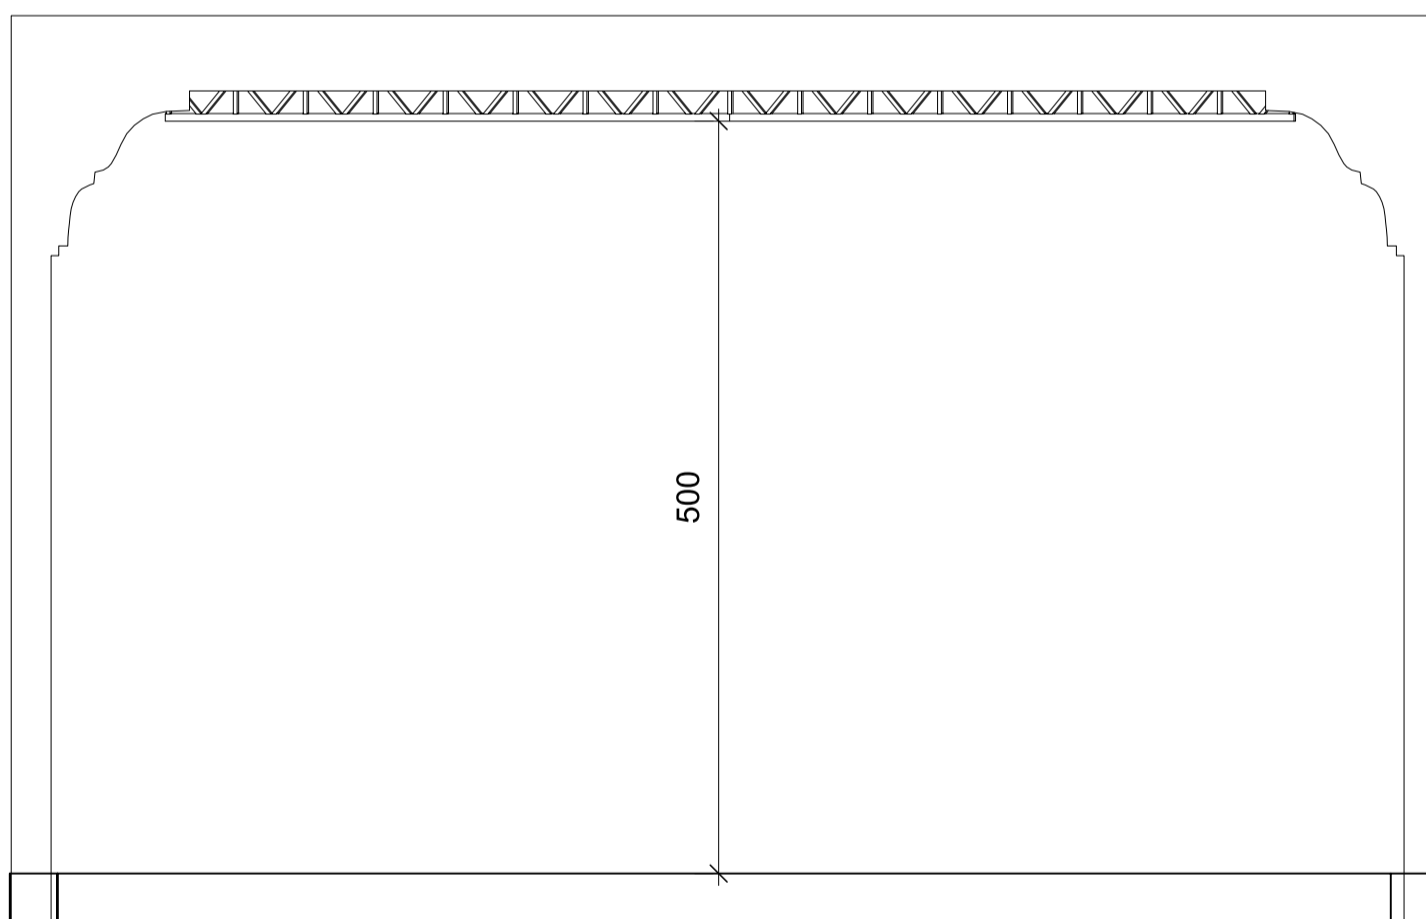

LE PETIT THÉÂTRE
LAUSANNE

Direction technique
Philippe Botteau
+41.79.294.48.35
pbotteau@lepetittheatre.ch

Plan du théâtre

A3

Échelle : 1:50
Vues : Élevations
Mise à jour : 26.09.2024