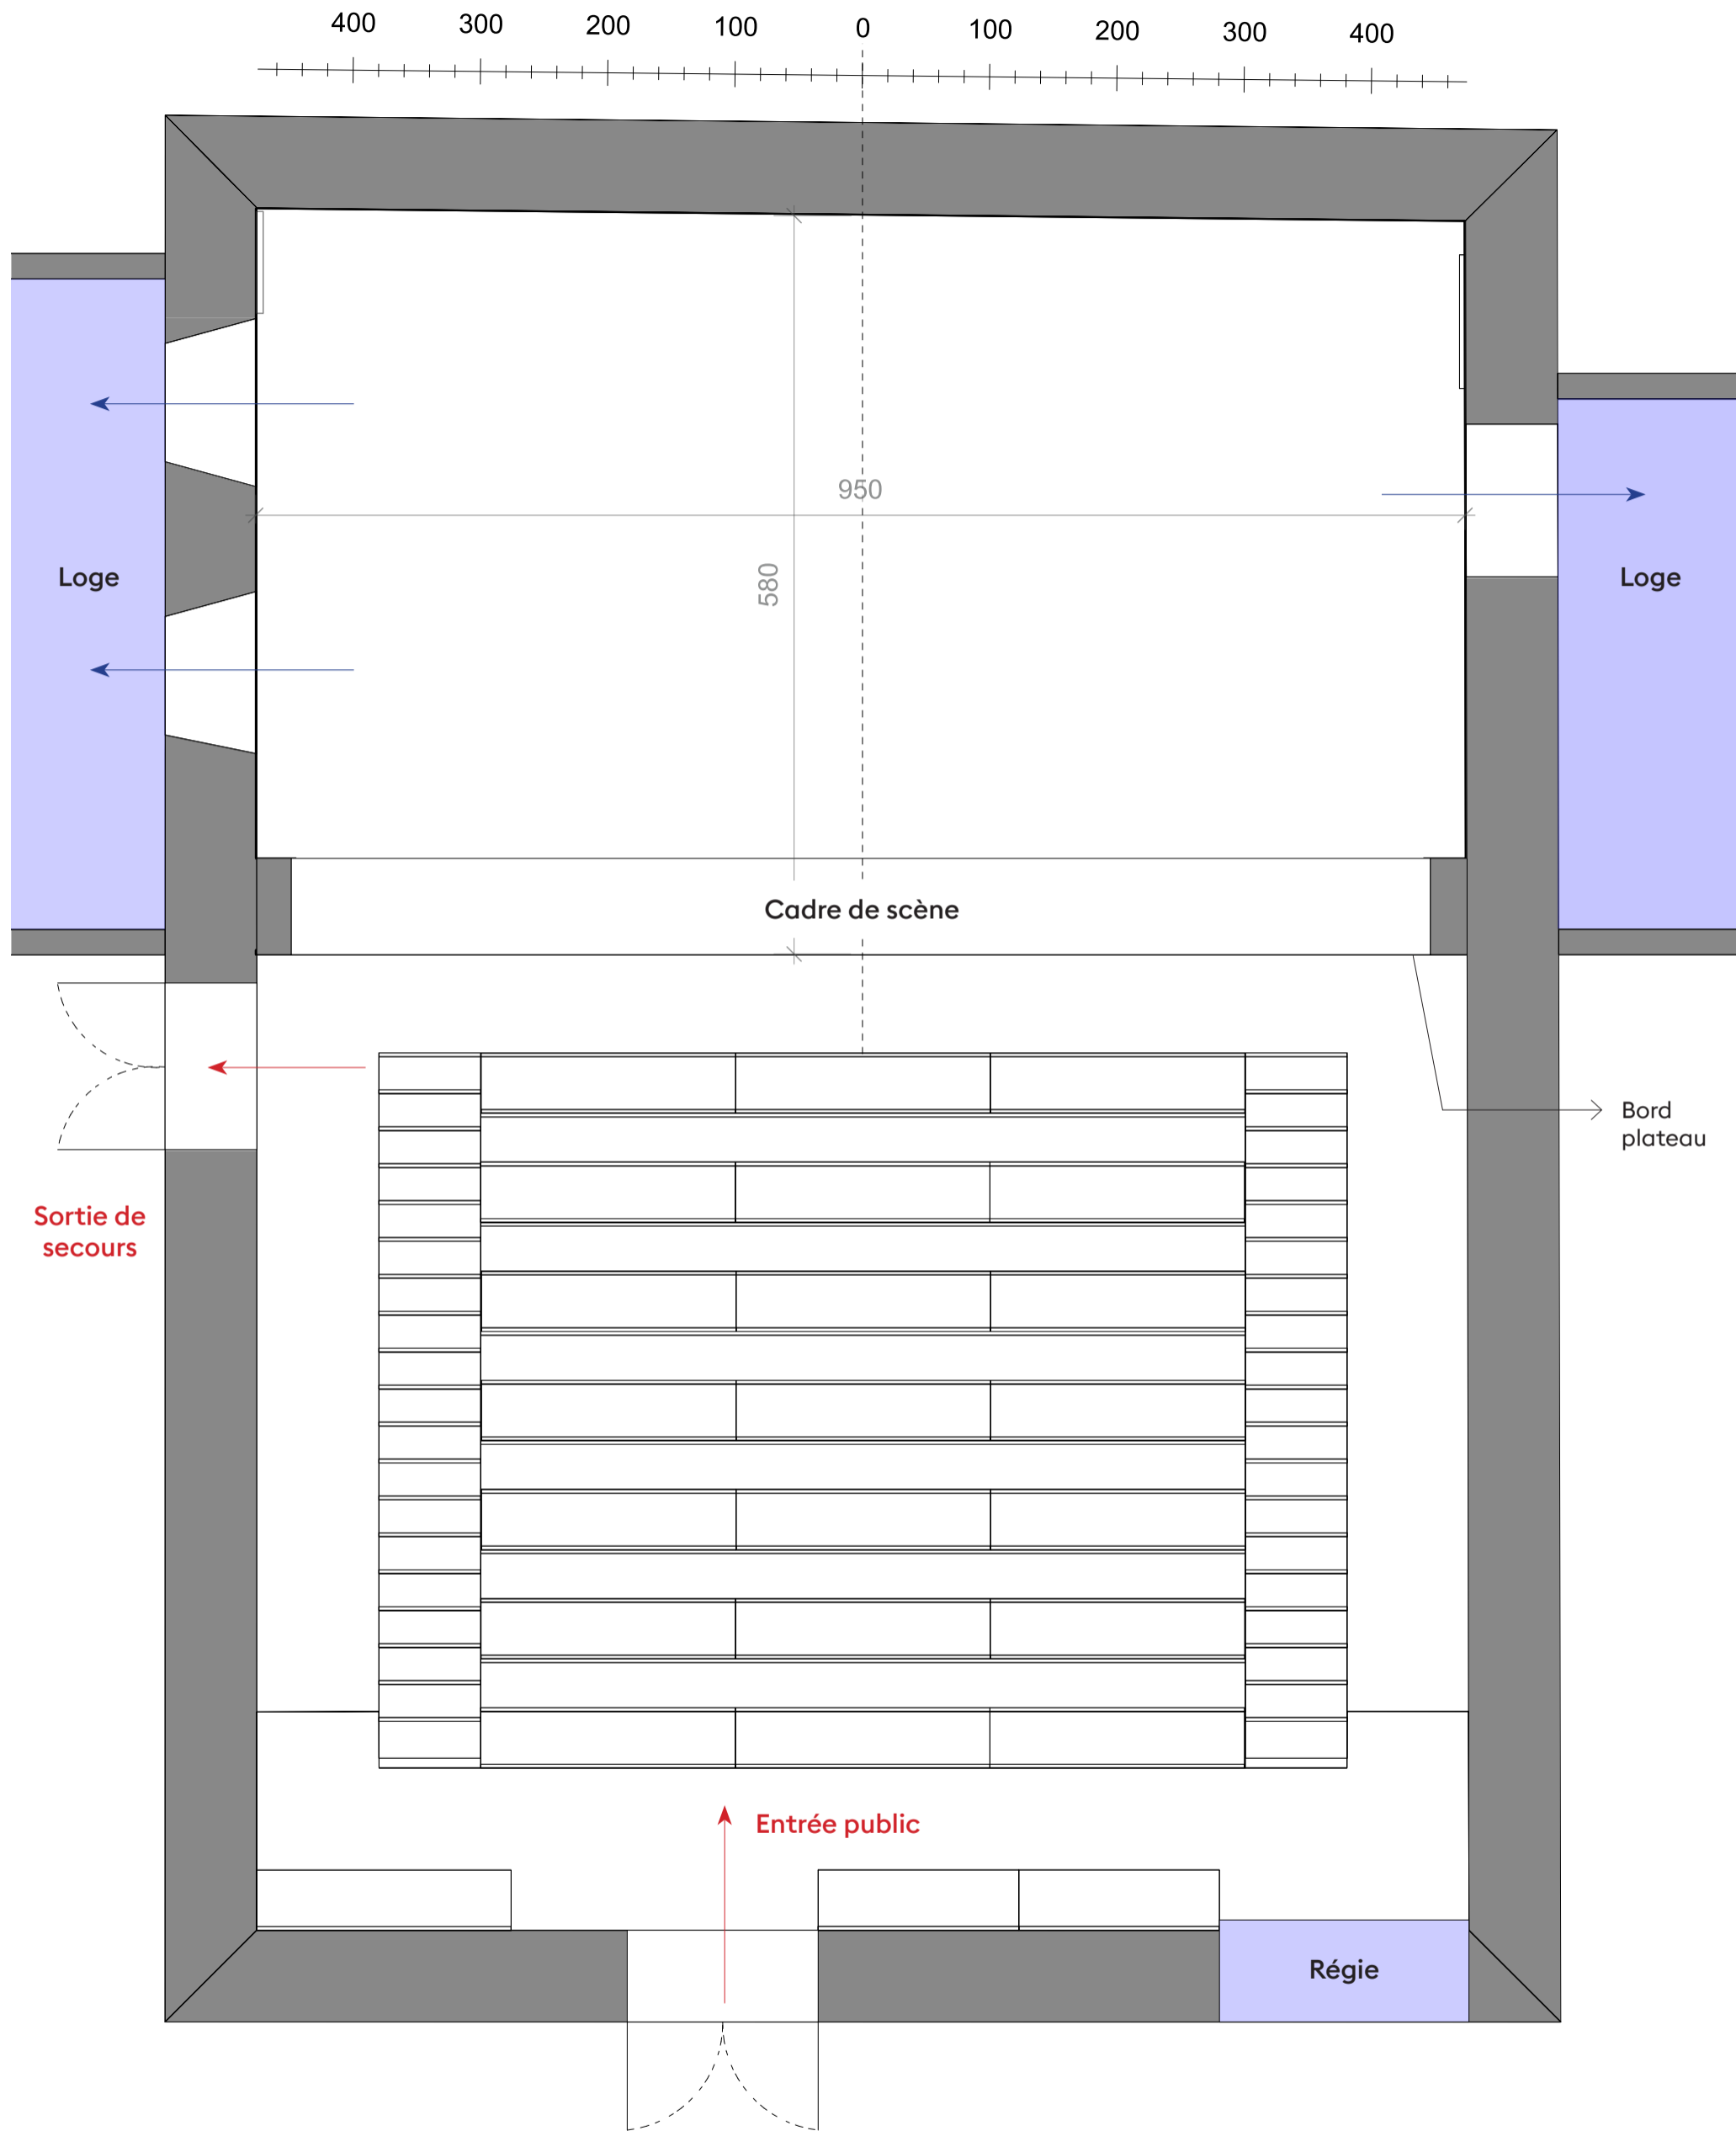

Direction technique
Philippe Botteau
+41.79.294.48.35
pbotteau@lepetittheatre.ch

Plan du théâtre

A3

Échelle : 1:50
Vues : Plan général
Mise à jour : 26.09.2024

- Faux gril
- Américaine son
- Tubes boîte noire

Direction technique
Philippe Botteau
+41.79.294.48.35
pbotteau@lepetittheatre.ch

Plan du théâtre

A3

Échelle : 1:50
Vues : Plan gril lumière
Mise à jour : 26.09.2024

- Faux gril
- Américaine son

**LE PETIT THÉÂTRE
LAUSANNE**

Direction technique
Philippe Botteau
+41.79.294.48.35
pbotteau@lepetittheatre.ch

Plan du théâtre

A3

Échelle : 1:50
Vues : Plan d'implantation décor
Mise à jour : 26.09.2024

LE PETIT THÉÂTRE
LAUSANNE

Direction technique
Philippe Botteau
+41.79.294.48.35
pbotteau@lepetittheatre.ch

Plan du théâtre

A3

Échelle : 1:50
Vues : Élevations
Mise à jour : 26.09.2024

LE PETIT THÉÂTRE
LAUSANNE

Direction technique
Philippe Botteau
+41.79.294.48.35
pbotteau@lepetittheatre.ch

Plan du théâtre

A3

Échelle : 1:50
Vues : Coupe
Mise à jour : 26.09.2024