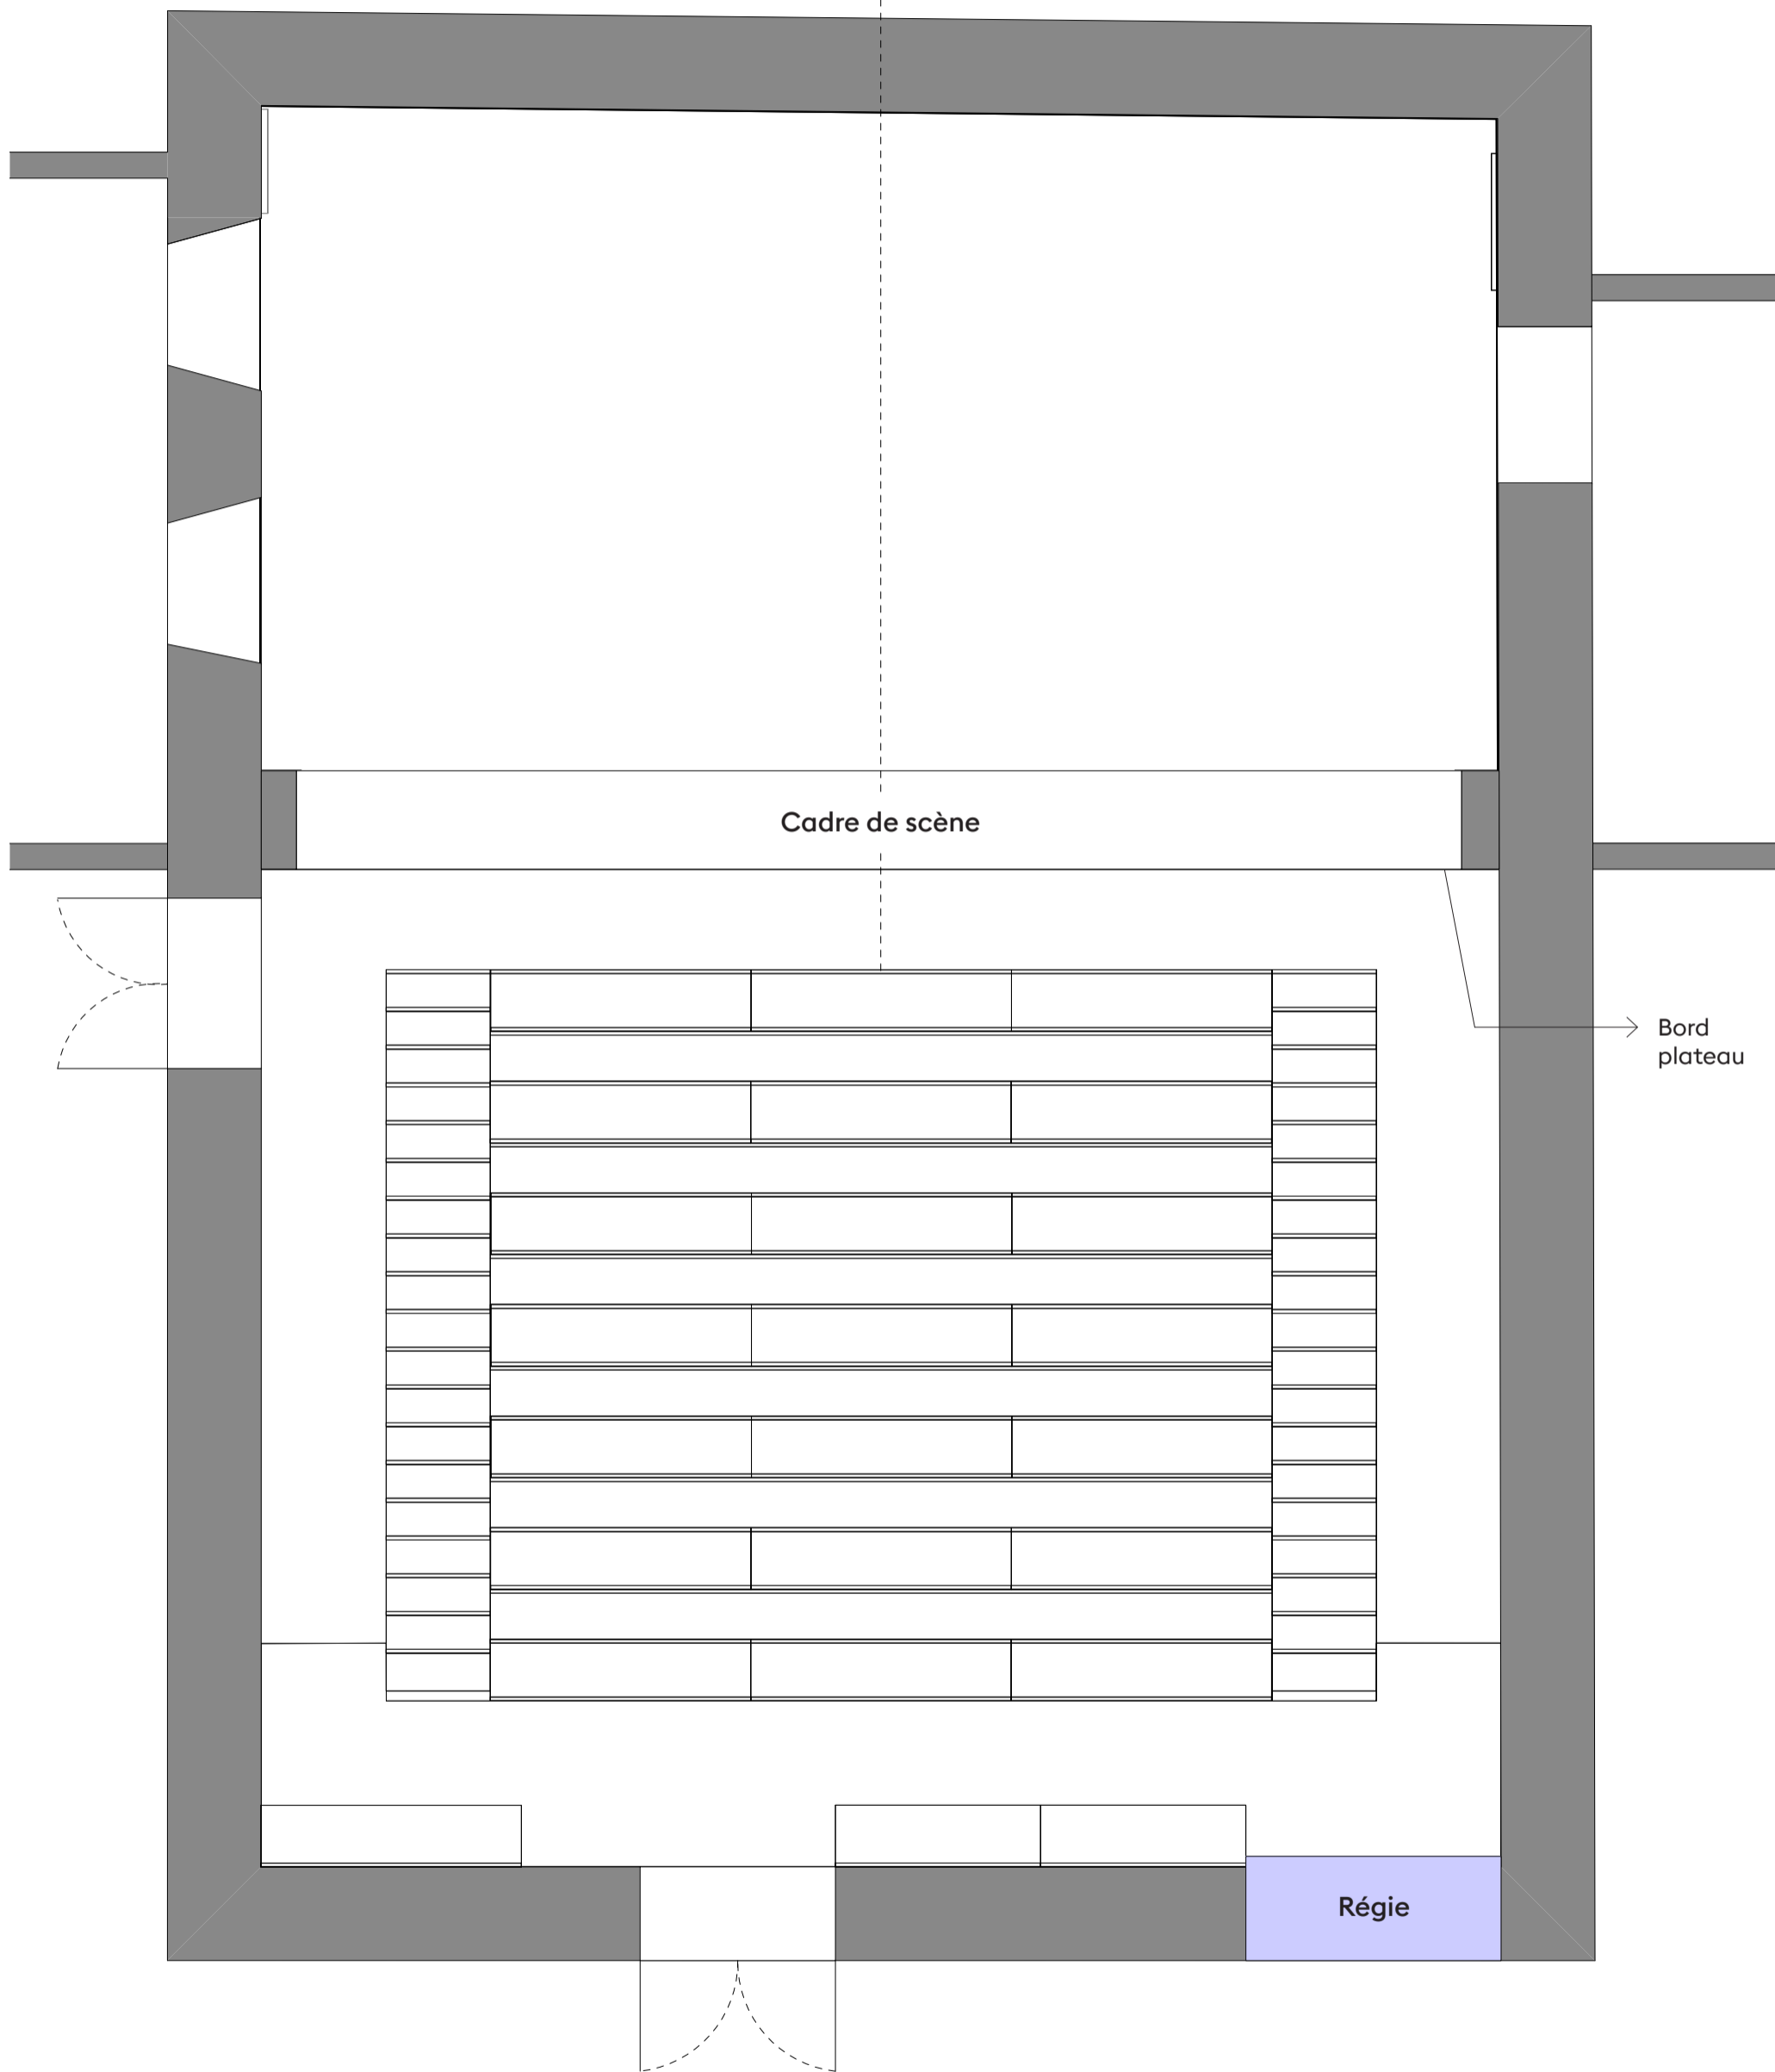

Direction technique
Philippe Botteau
+41.79.294.48.35
pbotteau@lepetittheatre.ch

Plan du théâtre

A3

Échelle : 1:50
Vues : Plan général
Mise à jour : 26.09.2024

- Faux gril
- Américaine son
- Tubes boîte noire

Direction technique
Philippe Botteau
+41.79.294.48.35
pbotteau@lepetittheatre.ch

Plan du théâtre

A3

Échelle : 1:50
Vues : Plan gril lumière
Mise à jour : 26.09.2024

- Faux gril
- Américaine son

**LE PETIT THÉÂTRE
LAUSANNE**

Direction technique
Philippe Botteau
+41.79.294.48.35
pbotteau@lepetittheatre.ch

Plan du théâtre

A3

Échelle : 1:50
Vues : Plan d'implantation décor
Mise à jour : 26.09.2024

LE PETIT THÉÂTRE
LAUSANNE

Direction technique
Philippe Botteau
+41.79.294.48.35
pbotteau@lepetittheatre.ch

Plan du théâtre

A3

Échelle : 1:50
Vues : Élevations
Mise à jour : 26.09.2024

LE PETIT THÉÂTRE
LAUSANNE

Direction technique
Philippe Botteau
+41.79.294.48.35
pbotteau@lepetittheatre.ch

Plan du théâtre

A3

Échelle : 1:50
Vues : Coupe
Mise à jour : 26.09.2024