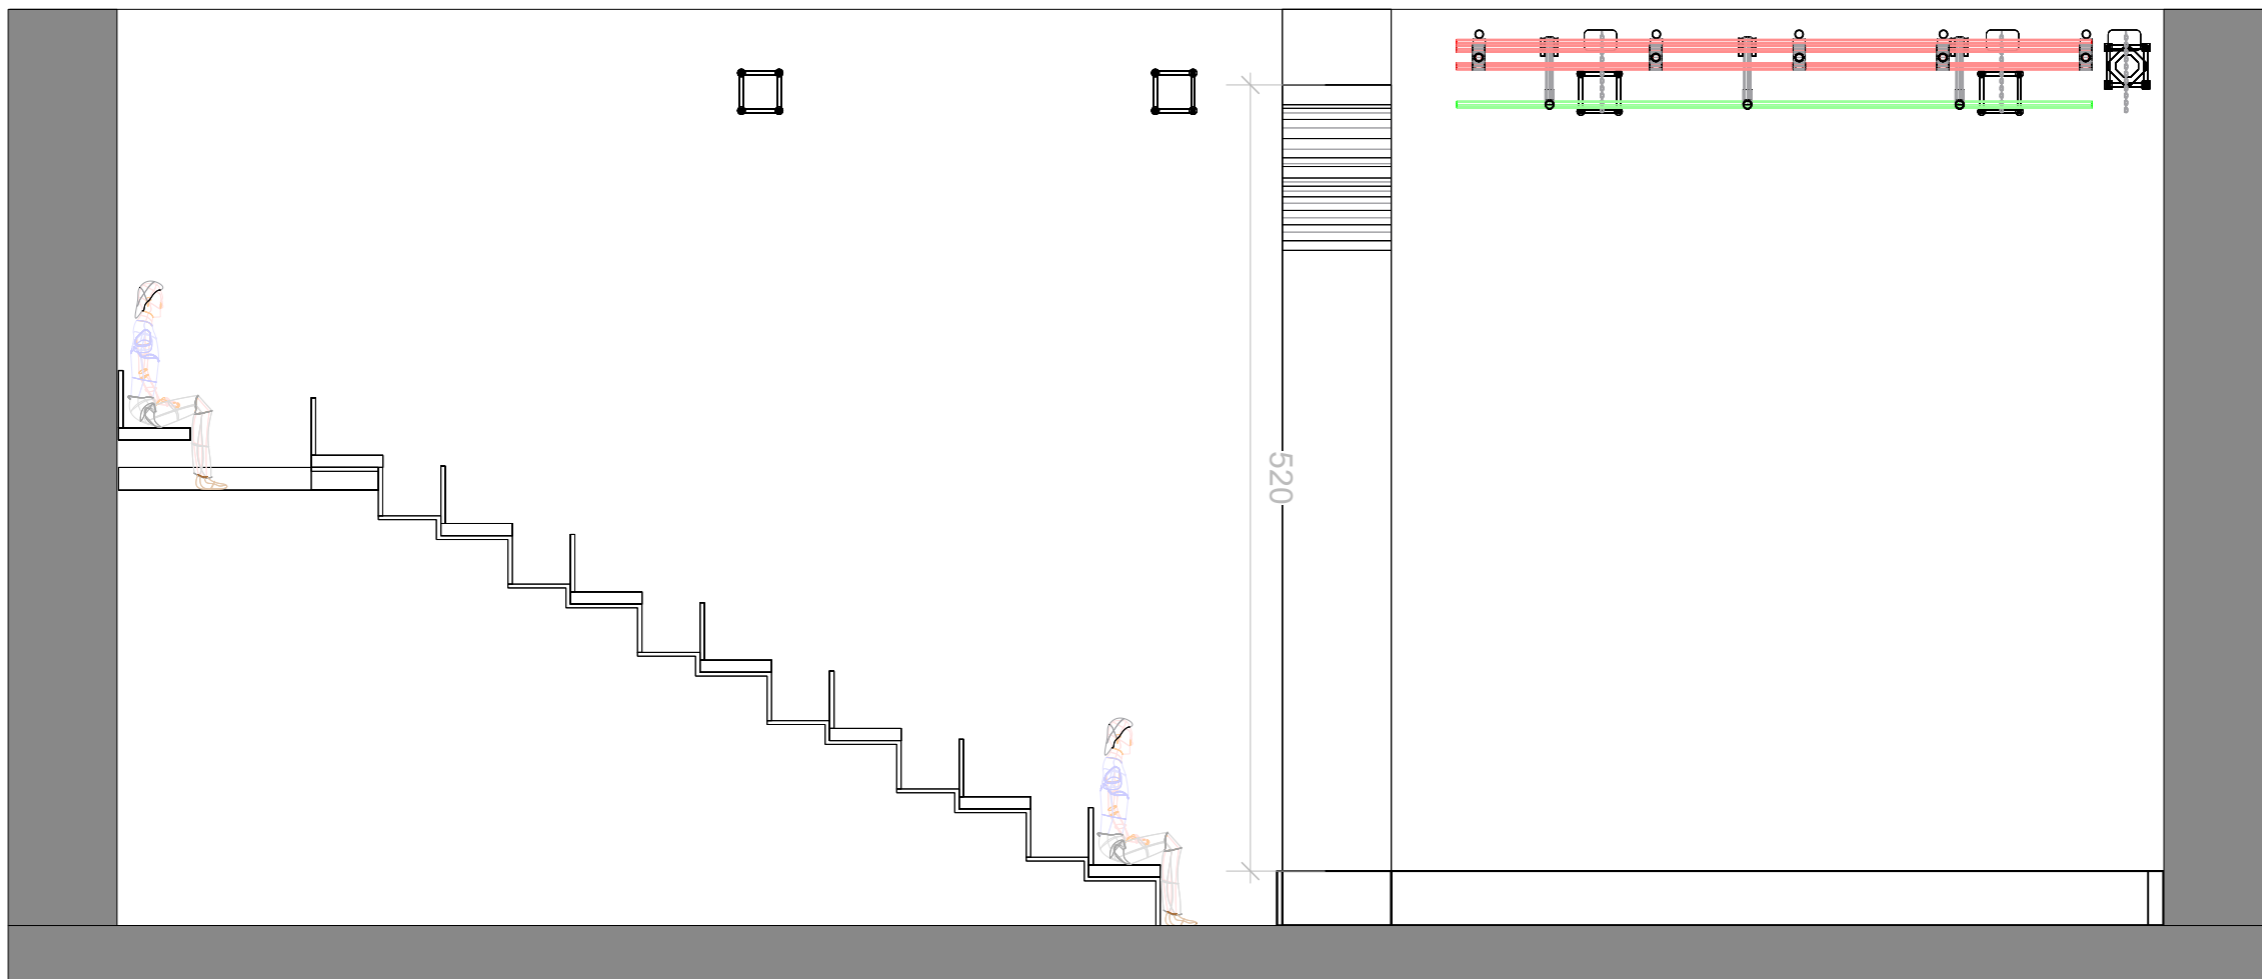

Direction technique
Philippe Botteau
+41.79.294.48.35
pbotteau@lepetittheatre.ch

Plan du théâtre

A3

Échelle : 1:50
Vues : Plan général
Mise à jour : 26.09.2024

- Faux gril
- Américaine son
- Tubes boîte noire

Direction technique
Philippe Botteau
+41.79.294.48.35
pbotteau@lepetittheatre.ch

Plan du théâtre

A3

Échelle : 1:50
Vues : Plan gril lumière
Mise à jour : 26.09.2024

- Faux gril
- Américaine son

**LE PETIT THÉÂTRE
LAUSANNE**

Direction technique
Philippe Botteau
+41.79.294.48.35
pbotteau@lepetittheatre.ch

Plan du théâtre

A3

Échelle : 1:50
Vues : Plan d'implantation décor
Mise à jour : 26.09.2024

LE PETIT THÉÂTRE
LAUSANNE

Direction technique
Philippe Botteau
+41.79.294.48.35
pbotteau@lepetittheatre.ch

Plan du théâtre

A3

Échelle : 1:50
Vues : Élevations
Mise à jour : 26.09.2024

LE PETIT THÉÂTRE
LAUSANNE

Direction technique
Philippe Botteau
+41.79.294.48.35
pbotteau@lepetittheatre.ch

Plan du théâtre

A3

Échelle : 1:50
Vues : Coupe
Mise à jour : 26.09.2024